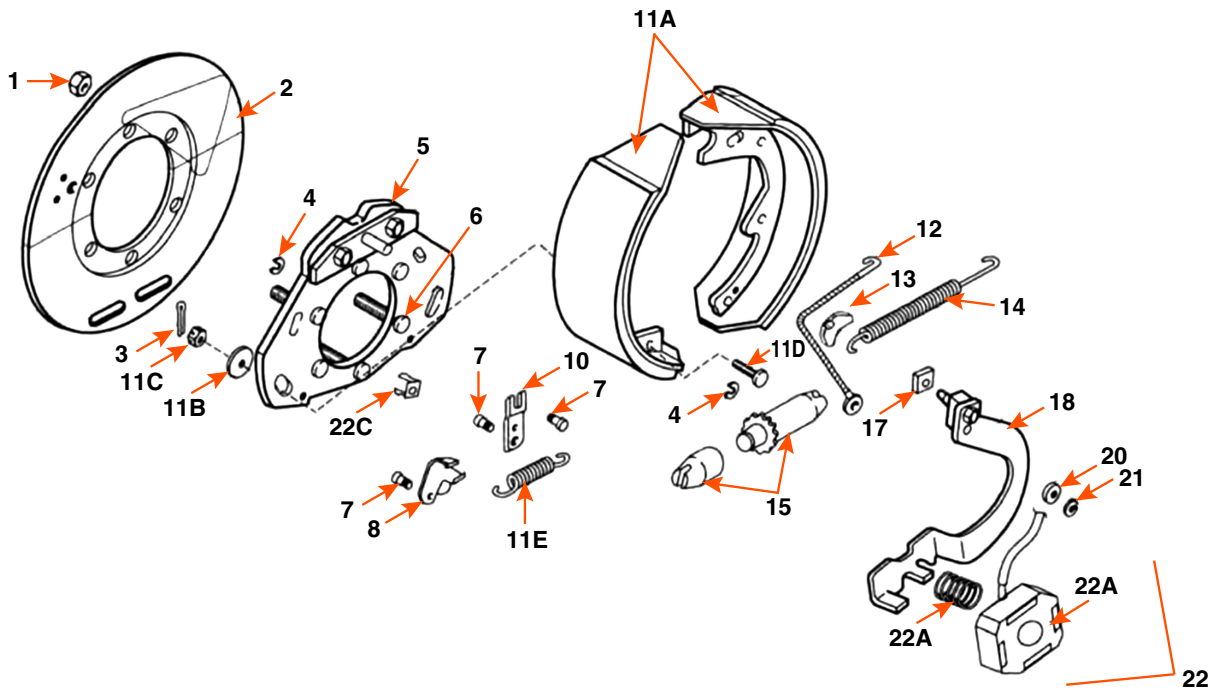

FREIN ÉLECTRIQUE / ELECTRIC BRAKE

DIMENSION	CAPACITÉ CAPACITY	CÔTÉ SIDE	MARQUE BRAND
12 ¹ / ₄ " X 3 ¹ / ₂ "	10K - 12K	GAUCHE / LEFT	AL-KO

COMPOSANTE COMPONENT	DESCRIPTION	QUANTITÉ QUANTITY	AL-KO
7	GOUPILLE DE PIVOT À AJUSTEMENT AUTOMATIQUE / SELF ADJUSTER PIVOT PIN	3	568238
11	BANDE DE FREIN / BRAKE SHOE KIT	1	K568251
11E	RESSORT D'AJUSTEMENT / SPRING ADJUSTER	1	568239
12	CÂBLE D'AJUSTEMENT / ADJUSTER CABLE	1	568245
13	GUIDE DE CÂBLE D'AJUSTEMENT AUTOMATIQUE / SELF-ADJUSTING CABLE GUIDE	1	568246
14	RESSORT DE RAPPEL / RETRACTOR SPRING	1	568226
15	EMBOUT POUR VIS D'AJUSTEMENT / ADJUSTING SCREW SOCKET	1	568272
15	VIS D'AJUSTEMENT / ADJUSTING SCREW	1	568257
18	LEVIER ACTIF DE FREIN / ACTUATING LEVER ARM	1	568237
22	AIMANT / MAGNET KIT	1	K568252