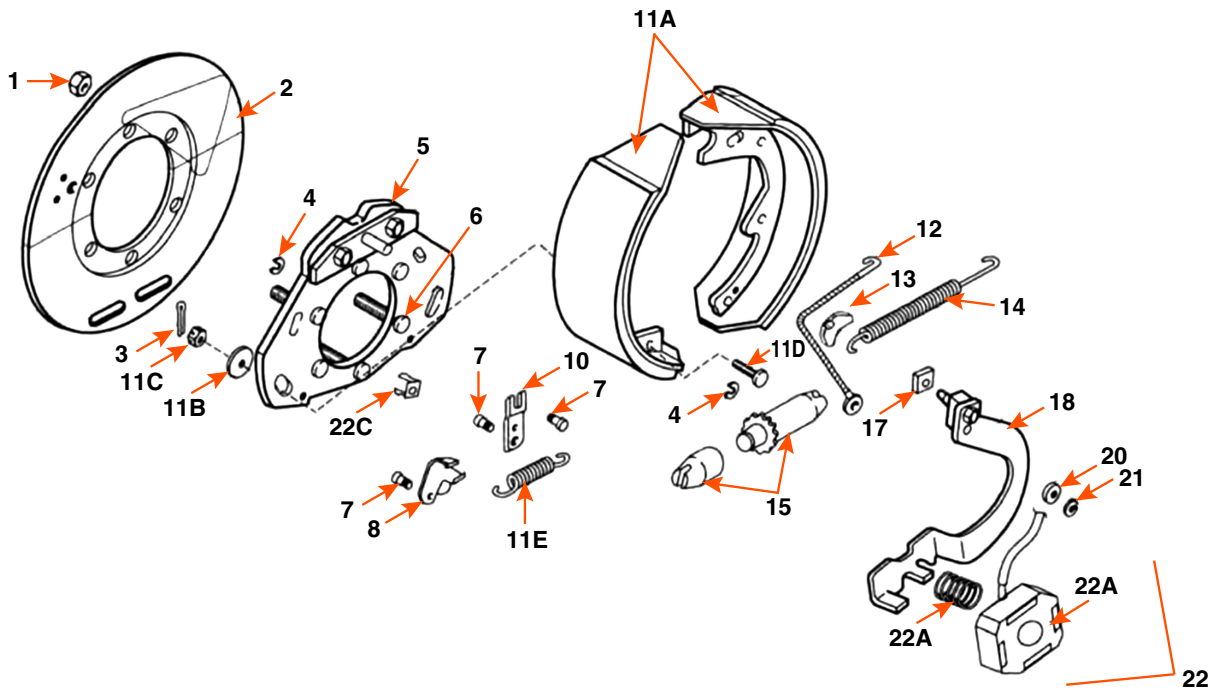

FREIN ÉLECTRIQUE / ELECTRIC BRAKE

DIMENSION	CAPACITÉ CAPACITY	CÔTÉ SIDE	MARQUE BRAND
12 ¹ / ₄ " X 3 ¹ / ₂ "	10K - 12K	DROIT / RIGHT	AL-KO

COMPOSANTE COMPONENT	DESCRIPTION	QUANTITÉ QUANTITY	AL-KO
7	GOUPILLE DE PIVOT À AJUSTEMENT AUTOMATIQUE / SELF ADJUSTER PIVOT PIN	3	568238
11	BANDE DE FREIN / BRAKE SHOE KIT	1	K568251
11E	RESSORT D'AJUSTEMENT / SPRING ADJUSTER	1	568239
12	CÂBLE D'AJUSTEMENT / ADJUSTER CABLE	1	568245
13	GUIDE DE CÂBLE D'AJUSTEMENT AUTOMATIQUE / SELF-ADJUSTING CABLE GUIDE	1	568246
14	RESSORT DE RAPPEL / RETRACTOR SPRING	1	568226
15	EMBOUT POUR VIS D'AJUSTEMENT / ADJUSTING SCREW SOCKET	1	568272
15	VIS D'AJUSTEMENT / ADJUSTING SCREW	1	568256
18	LEVIER ACTIF DE FREIN / ACTUATING LEVER ARM	1	568236
22	AIMANT / MAGNET KIT	1	K568252