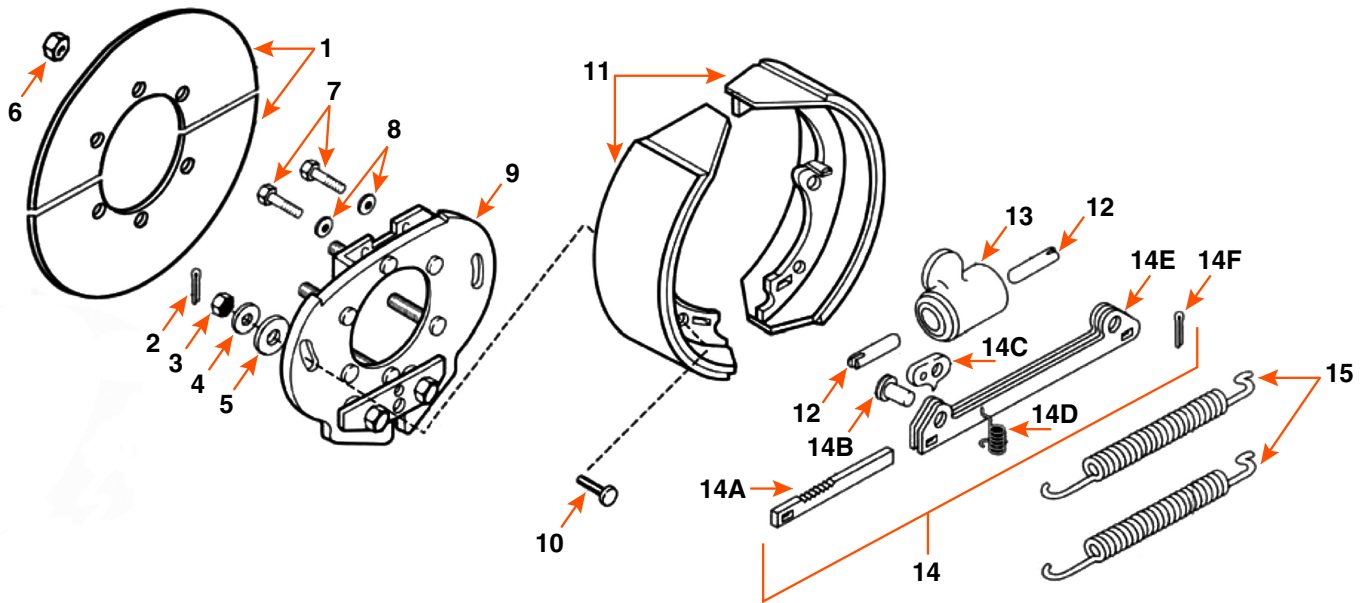

# K568213

## FREIN HYDRAULIQUE / HYDRAULIC BRAKE

DIMENSION	CAPACITÉ CAPACITY	CÔTÉ SIDE	MARQUE BRAND
12 <sup>1</sup> / <sub>4</sub> " X 3 <sup>1</sup> / <sub>2</sub> "	9K - 12K	DROIT ET GAUCHE / RIGHT AND LEFT	<b>AL-KO</b>

COMPOSANTE COMPONENT	DESCRIPTION	QUANTITÉ QUANTITY	AL-KO
1	PLAQUE ANTI-POUSSIÈRE / BRAKE DUST SHIELD	2	1531045 1531044
8	RONDELLE 3/8" AUTO-BLOQUANTE / 3/8" LOCK WASHER	2	363334
11	BANDE DE FREIN / BRAKE SHOE KIT	2	K568234
12	POUSOIR DE CYLINDRE / PUSH ROD CYLINDER	2	568228
14	VIS D'AJUSTEMENT AUTOMATIQUE / SELF-ADJUSTER ASSEMBLY	1	568259
15	RESSORT DE RAPPEL / RETRACTOR SPRING	2	568226