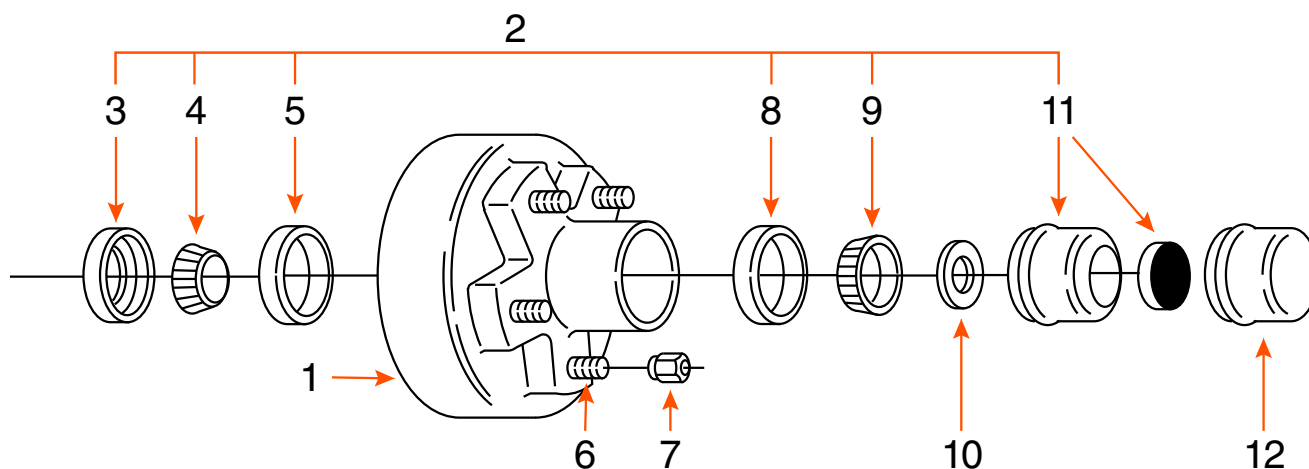

TAMBOUR 6 GOUJONS (COMPLET) / 6 STUDS DRUM (KIT)

TYPE	CAPACITÉ CAPACITY	BOLT CIRCLE	ROUE WHEEL	MARQUE BRAND
GRAISSE / GREASE	3,5K	6 SUR 5,5" / 6 ON 5,5"	15" - 16"	

COMPOSANTE COMPONENT	DESCRIPTION	PRODUIT PRODUCT
1	TAMBOUR 10" X 2 ¹ / ₄ " DRUM	HD106 11
2	ENSEMBLE DE ROULEMENT / BEARING KIT	ROUL10X
3	JOINT D'ÉTANCHÉITÉ / SEAL	2546F
4	ROULEMENT INTÉRIEUR 1 ³ / ₈ " INNER BEARING CONE	68149
5	CAGE INTÉRIEURE / INNER BEARING CUP	68111
6	GOUJON / STUD	1/2"
7	ÉCROU DE ROUE / WHEEL NUT	60132
8	CAGE EXTÉRIEURE / OUTER BEARING CUP	44610
9	ROULEMENT EXTÉRIEUR 1 ¹ / ₁₆ " OUTER BEARING CONE	44649
10	RONDELLE MANDRIN / SPINDLE WASHER	6052
11	BOUCHON «E-Z LUBE» CAP	1446
12	BOUCHON / CAP	1445*