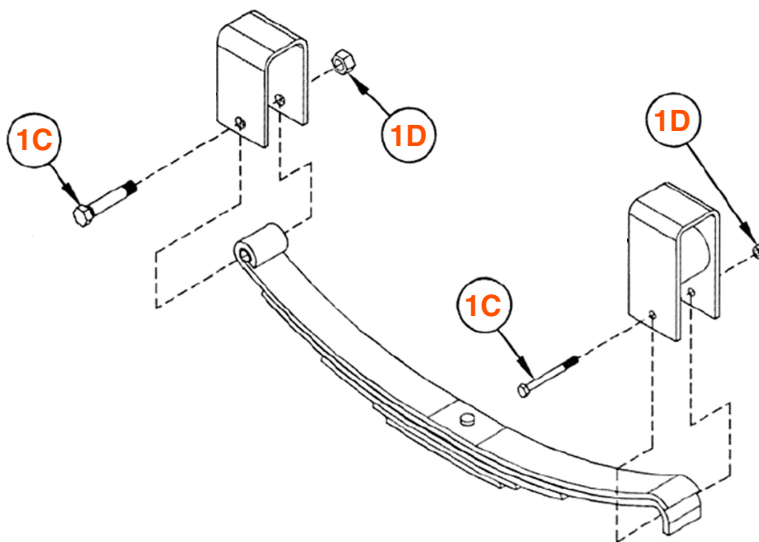

HARD6000S-NH

ENSEMBLE DE QUINCAILLERIE POUR RESSORT À GLISSIÈRE 2" 2" SLIPPER SPRING HARDWARE KIT

TYPE DE QUINCAILLERIE HARDWARE TYPE		CAPACITÉ CAPACITY	RESSORT* SPRING*	
INDUSTRIELLE / INDUSTRIAL SIMPLE		6K	2"	
COMPOSANTE COMPONENT	DESCRIPTION	QTÉ QTY	PRODUIT PRODUCT	
1C	BOULON 9/16"-18 X 3 1/2" NF ZINC BOLT	4	60116Z	
1D	ÉCROU 9/16"-18 NF NYLON NUT	4	35118	

* RESSORT NON INCLUS / SPRING NOT INCLUDED