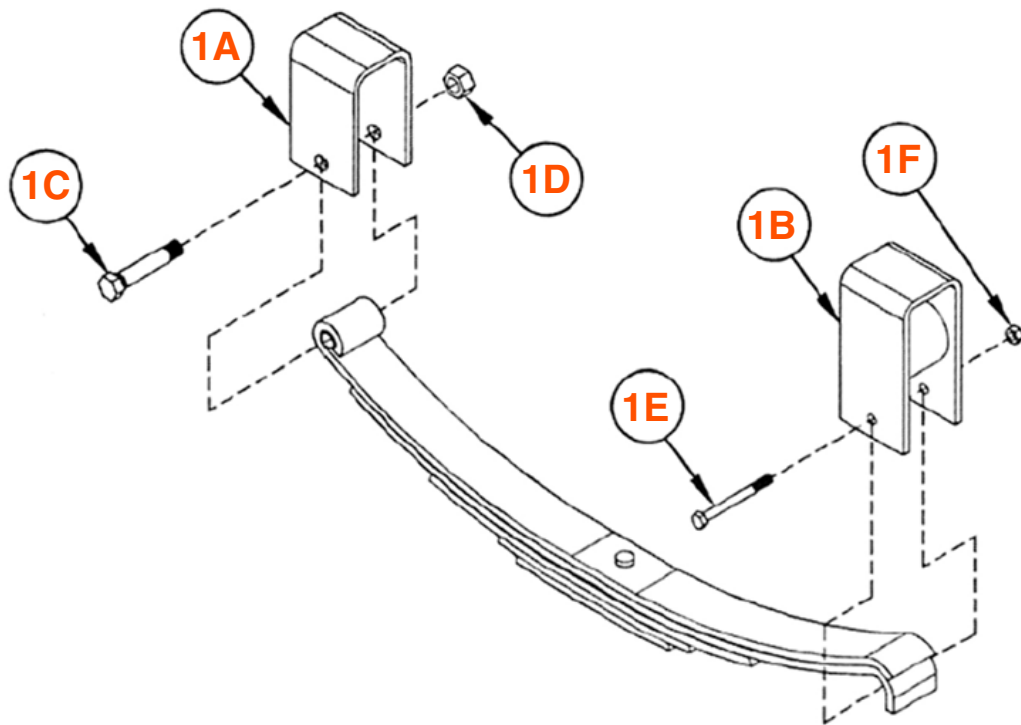

SIMPLE

ITEM	PRODUIT PRODUCT	DESCRIPTION	HARD2100SSL (SIMPLE)
1A	20117	MAIN D'ATTACHE 2,1K AVANT / FRONT HANGER 2,1K	2
1B	20123	MAIN D'ATTACHE 2,1K ARRIÈRE "SLIPPER" / REAR SLIPPER HANGER 2,1K	2
1C	35116Z	BOULON 9/16" X 3" NF ZINC / ZINC BOLT 9/16" X 3" NF	2
1D	35118L	ÉCROU 9/16" - 18 / LOCKNUT 9/16" - 18	2
1E	20136	BOULON 3/8" X 3 1/2" NC / BOLT 3/8" X 3 1/2" NC	2
1F	20133	ÉCROU 3/8" NC NYLON / NYLON NUT 3/8" NC	2

* Ressort non-inclus / spring not included