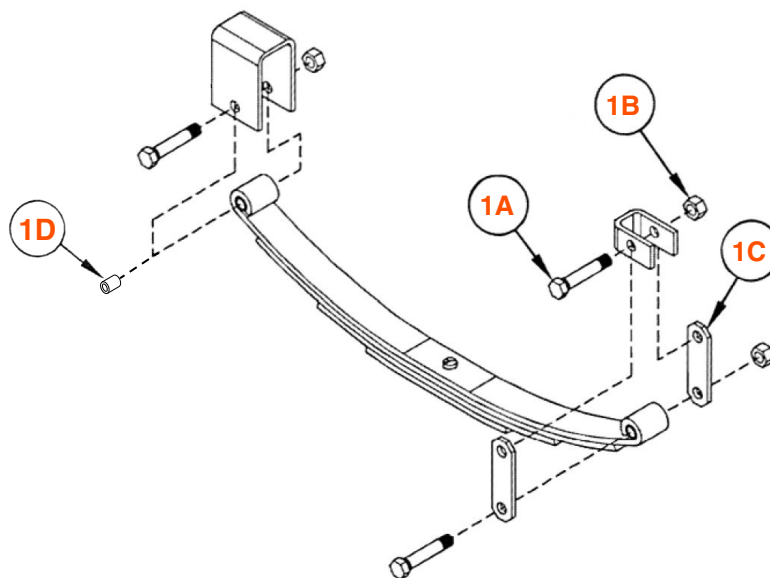

HARD2100SL-NHNB

ENSEMBLE DE QUINCAILLERIE POUR RESSORT À 2 YEUX DOUBLE EYE SPRING HARDWARE KIT

TYPE DE QUINCAILLERIE HARDWARE TYPE	CAPACITÉ CAPACITY	RESSORT* SPRING*
----------------------------------------	----------------------	---------------------

SIMPLE

2K - 3,5K

1^{3/4}"

COMPOSANTE COMPONENT	DESCRIPTION	QTÉ QTY	PRODUIT PRODUCT
1A	BOULON GRAISSABLE 9/16"-18 X 3" GREASABLE BOLT	6	35116Z
1B	ÉCROU 9/16"-18 NF NYLON NUT	6	35118
1C	LIEN MOBILE LONG 3 1/4" X 1/4" ZINC LONG SHACKLE LINK	4	35122LZ
1D	COUSSINET DE RESSORT 9/16" X 11/16" SPRING EYE BUSHING	6	3171X