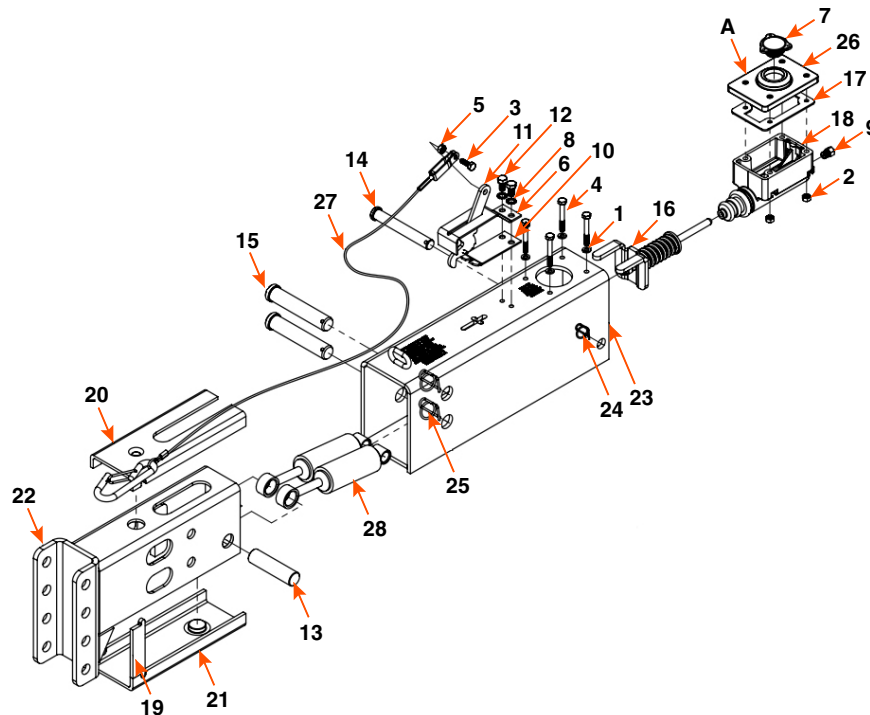

8759121

ACTIVATEUR DE FREIN (DA91) / BRAKE ACTUATOR (DA91)

CAPACITÉ CAPACITY	DIMENSION SIZE	DESCRIPTION	MARQUE BRAND
8K	CHANNEL 8"	AJUSTABLE DA91 ADJUSTABLE	DEMCO

COMPOSANTE COMPONENT	DESCRIPTION	QUANTITÉ QUANTITY	TITAN
1	RONDELLE / WASHER	4	00057*
2	ÉCROU / NUT	4	00062*
4	BOULON / BOLT	4	00018*
7	MAÎTRE CYLINDRE / MASTER CYLINDER	1	03876*
8	RONDELLE / WASHER	2	05424*
9	RACCORD / FITTING	1	05679*
11	LEVIER DE FREIN D'URGENCE / EMERGENCY LEVER	1	05951*
12	BOULON / BOLT	2	05961*
13	GOUPILLE / PIN	1	05973-95*
14	GOUPILLE / PIN	1	05974-95*
15	GOUPILLE / PIN	2	05986-95*
16	POUSOIR DE CULASSE / PUSH ROD MASTER CYLINDER	1	05989*
17	JOINT D'ÉTANCHÉITÉ / GASKET	1	09153*
18	ENSEMBLE MAÎTRE CYLINDRE / COMPOSITE MASTER CYLINDER KIT	1	5650*
24	ANNEAU DE SERRURE / RING LOCK COTTER	1	12396*
25	ANNEAU DE SERRURE / RING LOCK COTTER	2	12397*
26	COUVERCLE DE MAÎTRE CYLINDRE / MASTER CYLINDER COVER	1	12557*
28	AMORTISSEUR / SHOCK ABSORBER	2	SB12426*