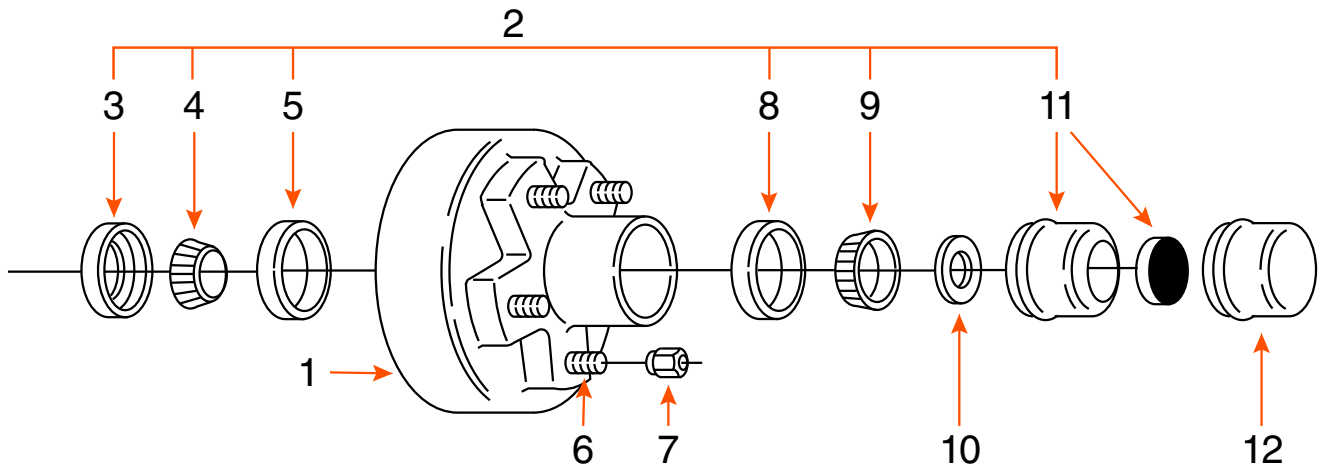

84265

TAMBOUR 5 GOUJONS (SEUL) / 5 STUDS DRUM (SINGLE)

TYPE	CAPACITÉ CAPACITY	BOLT CIRCLE	ROUE WHEEL	MARQUE BRAND
GRAISSE / GREASE	4K	5 SUR 4,5" / 5 ON 4,5"	13" - 15"	

COMPOSANTE COMPONENT	DESCRIPTION	PRODUIT PRODUCT
TAMBOUR ASSEMBLÉ / DRUM KIT		
1	TAMBOUR 10" X 2 ¹ / ₄ " DRUM	84265
2	ENSEMBLE DE ROULEMENT / BEARING KIT	ROUL10X*
3	JOINT D'ÉTANCHÉITÉ / SEAL	2546F*
4	ROULEMENT INTÉRIEUR 1 ³ / ₈ " INNER BEARING CONE	68149*
5	CAGE INTÉRIEURE / INNER BEARING CUP	68111
6	GOUJON 1/2" STUD	3110
7	ÉCROU DE ROUE / WHEEL NUT	60132*
8	CAGE EXTÉRIEURE / OUTER BEARING CUP	44610
9	ROULEMENT EXTÉRIEUR 1 ¹ / ₁₆ " OUTER BEARING CONE	44649*
10	RONDELLE MANDRIN / SPINDLE WASHER	6052*
11	BOUCHON «E-Z LUBE» CAP	1446*
12	BOUCHON / CAP	1445*