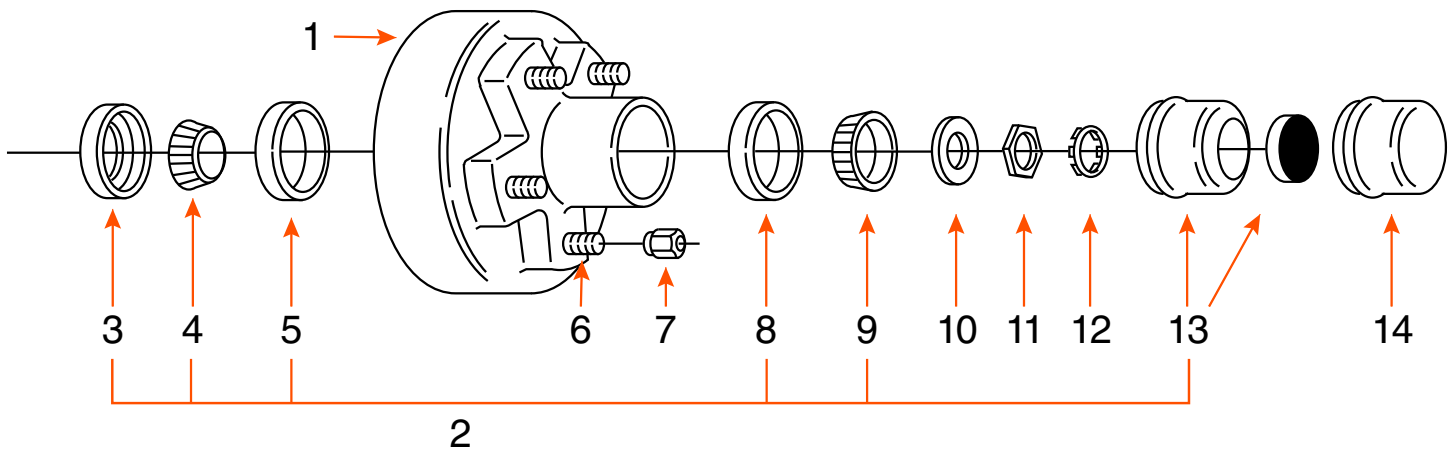

841891

TAMBOUR 5 GOUJONS (COMPLET) / 5 STUDS DRUM (KIT)

TYPE	CAPACITÉ CAPACITY	BOLT CIRCLE	ROUE WHEEL	MARQUE BRAND
GRAISSE / GREASE	3K	5 SUR 4,5" / 5 ON 4,5"	12"	

COMPOSANTE COMPONENT	DESCRIPTION	PRODUIT PRODUCT
1	TAMBOUR 10" X 1 1/2" DRUM	-
2	ENSEMBLE DE ROULEMENT / BEARING KIT	-
3	JOINT D'ÉTANCHÉITÉ / SEAL	2546F
4	ROULEMENT INTÉRIEUR / INNER BEARING CONE	67048
5	CAGE INTÉRIEURE / INNER BEARING CUP	67010
6	GOUJON 1/2" STUD	3110
7	ÉCROU DE ROUE / WHEEL NUT	60132
8	CAGE EXTÉRIEURE / OUTER BEARING CUP	44610
9	ROULEMENT EXTÉRIEUR 1 1/16" OUTER BEARING CONE	44649
10	RONDELLE MANDRIN / SPINDLE WASHER	6052*
11	ÉCROU POUR MANDRIN / SPINDLE NUT	6191
12	RETENUE D'ÉCROU DE MANDRIN / RETAINER NUT	6190
13	BOUCHON «E-Z LUBE» CAP	1446Z
14	BOUCHON / CAP	1445Z*