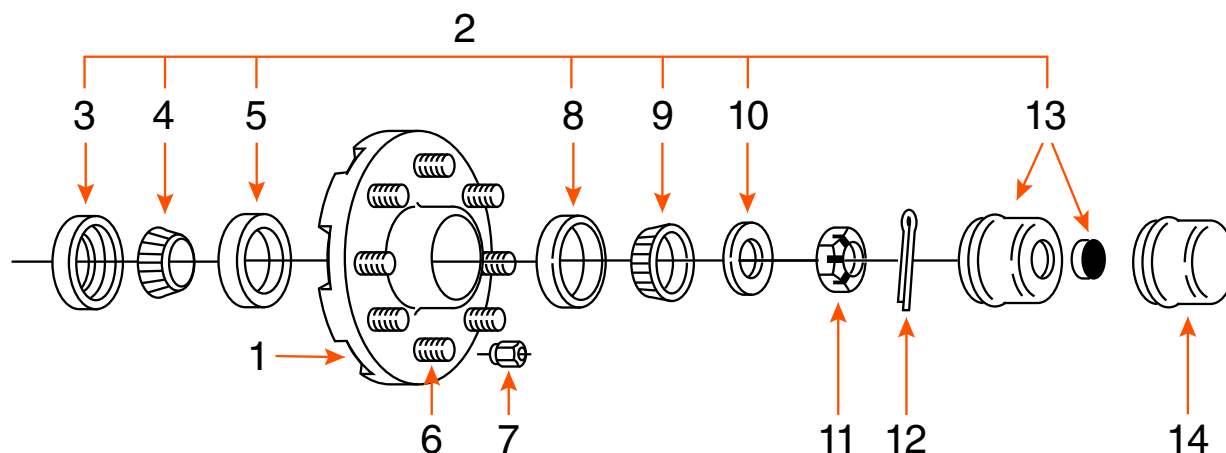

## MOYEU 8 GOUJONS (SEUL) / 8 STUDS HUB (SINGLE)

TYPE	CAPACITÉ CAPACITY	BOLT CIRCLE	ROUE WHEEL	MARQUE BRAND
GRAISSE / GREASE	8K	8 SUR 6,5" / 8 ON 6,5"	16" - 17 <sup>1/2</sup> "	

COMPOSANTE COMPONENT	DESCRIPTION	PRODUIT PRODUCT
<b>MOYEU ASSEMBLÉ / HUB KIT</b>		
1	MOYEU / HUB	83995 (FREIN À DISQUE / DISC BRAKE)
2	ENSEMBLE DE ROULEMENT / BEARING KIT	ROUL8G*
3	JOINT D'ÉTANCHÉITÉ / SEAL	0015E*
4	ROULEMENT INTÉRIEUR 1 <sup>3/4</sup> " INNER BEARING CONE	25580*
5	CAGE INTÉRIEURE / INNER BEARING CUP	25520
6	GOUJON À PRESSER / PRESS IN STUD	9/16"
7	ÉCROU DE ROUE / WHEEL NUT	6053*
8	CAGE EXTÉRIEURE / OUTER BEARING CUP	02420
9	ROULEMENT EXTÉRIEUR 1 <sup>1/4</sup> " OUTER BEARING CONE	02475*
10	RONDELLE MANDRIN / SPINDLE WASHER	6052*
11	ÉCROU DE MANDRIN / SPINDLE NUT	1150-6*
12	GOUPILLE / COTTER PIN	1151C*
13	BOUCHON «E-Z LUBE» CAP	4046*
14	BOUCHON / CAP	4045*