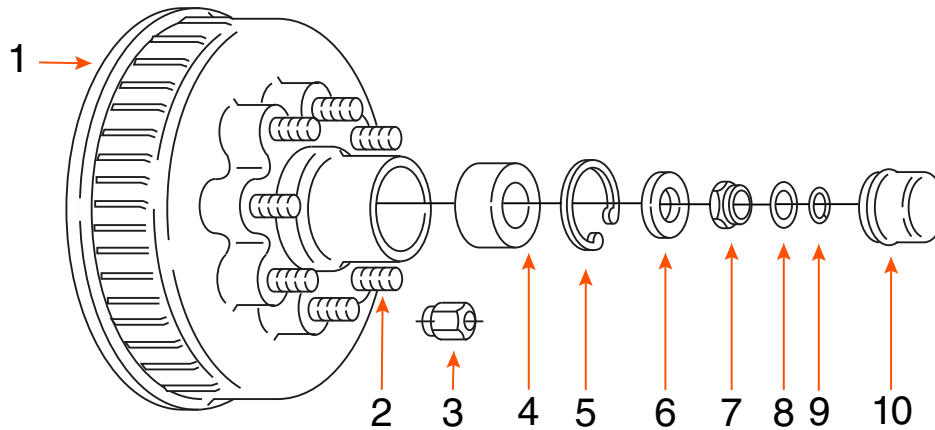

838880

TAMBOUR 6 GOUJONS (SEUL) / 6 STUDS DRUM (SINGLE)

TYPE	CAPACITÉ CAPACITY	BOLT CIRCLE	ROUE WHEEL	MARQUE BRAND
NEV-R-LUBE	6K	6 SUR 5,5" / 6 ON 5,5"	15" - 16"	

COMPOSANTE COMPONENT	DESCRIPTION	PRODUIT PRODUCT
TAMBOUR ASSEMBLÉ / DRUM KIT		
1	TAMBOUR 12" X 2" DRUM	838880
2	GOUJON 1/2" STUD	3110
3	ÉCROU DE ROUE / WHEEL NUT	60132*
4	ROULEMENT / BEARING	31073*
5	ANNEAU DE RETENUE / BEARING RETAINER RING	-
6	RONDELLE DE MANDRIN / SPINDLE WASHER	-
7	ÉCROU DE MANDRIN / SPINDLE NUT	6183*
8	ÉTIQUETTE / LABBER WASHER	9202*
9	ANNEAU DE RETENUE / SNAP RING	69096*
10	BOUCHON / CAP	21085*