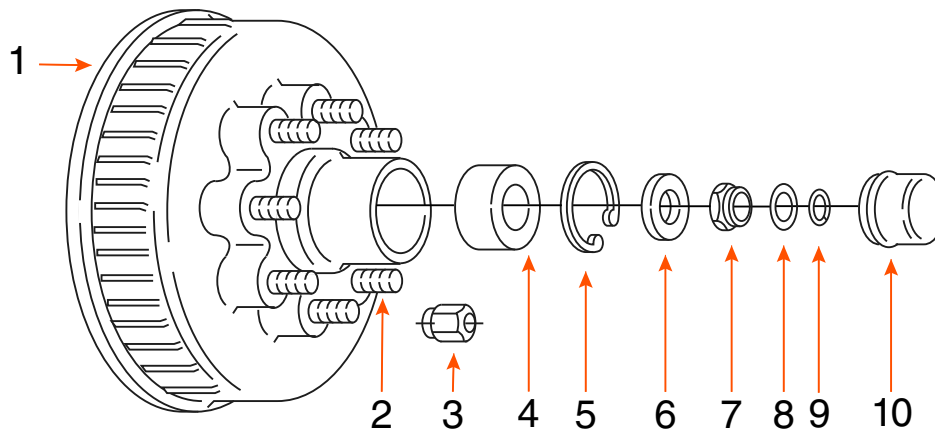

838582

TAMBOUR 8 GOUJONS (SEUL) / 8 STUDS DRUM (SINGLE)

TYPE	CAPACITÉ CAPACITY	BOLT CIRCLE	ROUE WHEEL	MARQUE BRAND
NEV-R-LUBE	7K	8 SUR 6,5" / 8 ON 6,5"	16"	

COMPOSANTE COMPONENT	DESCRIPTION	PRODUIT PRODUCT
TAMBOUR ASSEMBLÉ / DRUM KIT		
1	TAMBOUR 12" X 2" DRUM	838582
2	GOUJON 1/2" STUD	3110
3	ÉCROU DE ROUE / WHEEL NUT	60132*
4	ROULEMENT / BEARING	31071*
5	ANNEAU DE RETENUE / BEARING RETAINER RING	69093*
6	RONDELLE DE MANDRIN / SPINDLE WASHER	-
7	ÉCROU DE MANDRIN / SPINDLE NUT	6183*
8	ÉTIQUETTE / LABBER WASHER	9202*
9	ANNEAU DE RETENUE / SNAP RING	69096*
10	BOUCHON / CAP	21086*