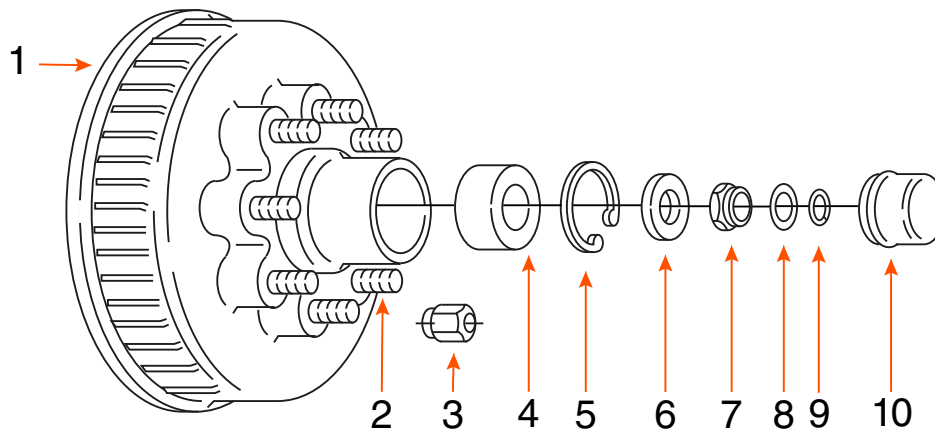

**8385****FRAMECO****TAMBOUR 8 GOUJONS (SEUL) / 8 STUDS DRUM (SINGLE)**

TYPE	CAPACITÉ CAPACITY	BOLT CIRCLE	ROUE WHEEL	MARQUE BRAND
NEV-R-LUBE	7K	8 SUR 6,5" / 8 ON 6,5"	16" - 17 <sup>1/2</sup> "	

COMPOSANTE COMPONENT	DESCRIPTION	PRODUIT PRODUCT
<b>TAMBOUR ASSEMBLÉ / DRUM KIT</b>		-
1	TAMBOUR 12" X 2" DRUM	8385
2	GOUJON 9/16" STUD	7223
3	ÉCROU DE ROUE / WHEEL NUT	6053*
4	ROULEMENT / BEARING	31071*
5	ANNEAU DE RETENUE / BEARING RETAINER RING	69093*
6	RONDELLE DE MANDRIN / SPINDLE WASHER	-
7	ÉCROU DE MANDRIN / SPINDLE NUT	6183*
8	ÉTIQUETTE / LABBER WASHER	9202*
9	ANNEAU DE RETENUE / SNAP RING	69096*
10	BOUCHON / CAP	21086*