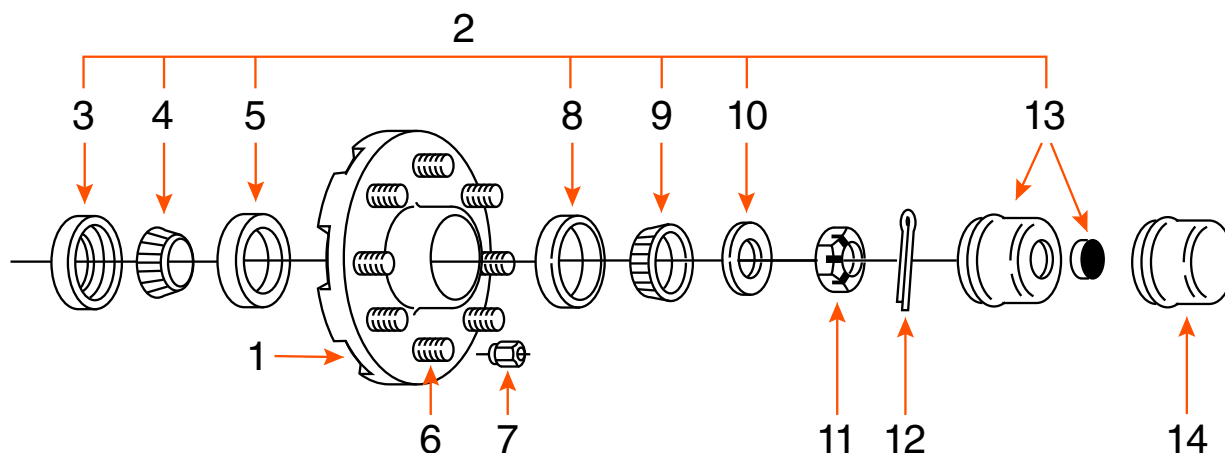

## MOYEU 8 GOUJONS (SEUL) / 8 STUDS HUB (SINGLE)

TYPE	CAPACITÉ CAPACITY	BOLT CIRCLE	ROUE WHEEL	MARQUE BRAND
GRAISSE / GREASE	8K	8 SUR 6,5" / 8 ON 6,5"	17 <sup>1/2</sup> "	

COMPOSANTE COMPONENT	DESCRIPTION	PRODUIT PRODUCT
<b>MOYEU ASSEMBLÉ / HUB KIT</b>		
1	MOYEU / HUB	828707
2	ENSEMBLE DE ROULEMENT / BEARING KIT	ROUL8G*
3	JOINT D'ÉTANCHÉITÉ / SEAL	0015E*
4	ROULEMENT INTÉRIEUR 1 <sup>3/4</sup> " INNER BEARING CONE	25580*
5	CAGE INTÉRIEURE / INNER BEARING CUP	25520
6	GOUJON À PRESSER / PRESS IN STUD	5/8"
7	ÉCROU DE ROUE / WHEEL NUT	2108*
8	CAGE EXTÉRIEURE / OUTER BEARING CUP	02420
9	ROULEMENT EXTÉRIEUR 1 <sup>1/4</sup> " OUTER BEARING CONE	02475*
10	RONDELLE MANDRIN / SPINDLE WASHER	6052*
11	ÉCROU DE MANDRIN / SPINDLE NUT	1150-6*
12	GOUPILLE / COTTER PIN	1151C*
13	BOUCHON «E-Z LUBE» CAP	4046*
14	BOUCHON / CAP	4045*