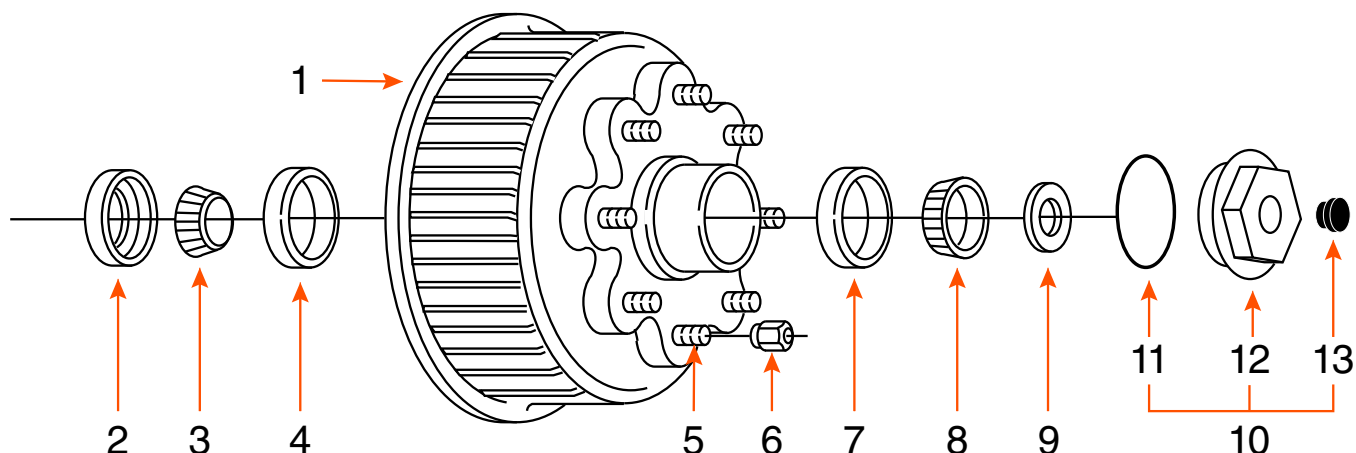

TAMBOUR 8 GOUJONS (SEUL) / 8 STUDS DRUM (SINGLE)

TYPE	CAPACITÉ CAPACITY	BOLT CIRCLE	ROUE WHEEL	MARQUE BRAND
BAIN D'HUILE / OIL BATH	7K	8 SUR 6,5" / 8 ON 6,5"	16"	

COMPOSANTE COMPONENT	DESCRIPTION	PRODUIT PRODUCT
TAMBOUR ASSEMBLÉ / DRUM KIT		-
1	TAMBOUR 12" X 2" DRUM	8219
2	JOINT D'ÉTANCHÉITÉ / SEAL	1063*
3	ROULEMENT INTÉRIEUR 1 ³ / ₄ " INNER BEARING CONE	25580*
4	CAGE INTÉRIEURE / INNER BEARING CUP	25520
5	GOUJON 1/2" STUD	3112
6	ÉCROU DE ROUE / WHEEL NUT	60132*
7	CAGE EXTÉRIEURE / OUTER BEARING CUP	14276
8	ROULEMENT EXTÉRIEUR 1 ¹ / ₄ " OUTER BEARING CONE	14125A*
9	RONDELLE MANDRIN / SPINDLE WASHER	6052*
10	BOUCHON COMPLET / CAP KIT	2135*
11	JOINT BOUCHON / O-RING CAP	10045*
12	BOUCHON / CAP	21035*
13	BOUCHON CAOUTCHOUC / RUBBER PLUG	4632*