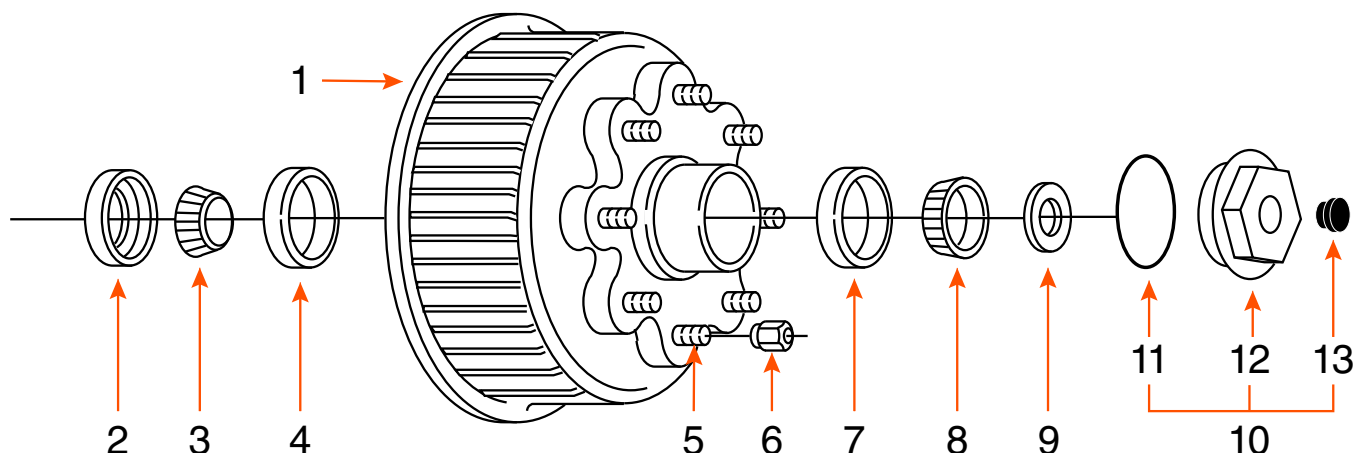

TAMBOUR 8 GOUJONS (SEUL) / 8 STUDS DRUM (SINGLE)

TYPE	CAPACITÉ CAPACITY	BOLT CIRCLE	ROUE WHEEL	MARQUE BRAND
BAIN D'HUILE / OIL BATH	7K	8 SUR 6,5" / 8 ON 6,5"	16"	

COMPOSANTE COMPONENT	DESCRIPTION	PRODUIT PRODUCT
TAMBOUR ASSEMBLÉ / DRUM KIT		-
1	TAMBOUR 12" X 2" DRUM	8219
2	JOINT D'ÉTANCHÉITÉ / SEAL	1063*
3	ROULEMENT INTÉRIEUR 1 ³ / ₄ " INNER BEARING CONE	25580*
4	CAGE INTÉRIEURE / INNER BEARING CUP	25520
5	GOUJON / STUD	1/2"
6	ÉCROU DE ROUE / WHEEL NUT	60132*
7	CAGE EXTÉRIEURE / OUTER BEARING CUP	14276
8	ROULEMENT EXTÉRIEUR 1 ¹ / ₄ " OUTER BEARING CONE	14125A*
9	RONDELLE MANDRIN / SPINDLE WASHER	6052*
10	BOUCHON COMPLET / CAP KIT	2135*
11	JOINT BOUCHON / O-RING CAP	10045*
12	BOUCHON / CAP	21035*
13	BOUCHON CAOUTCHOUC / RUBBER PLUG	4632*