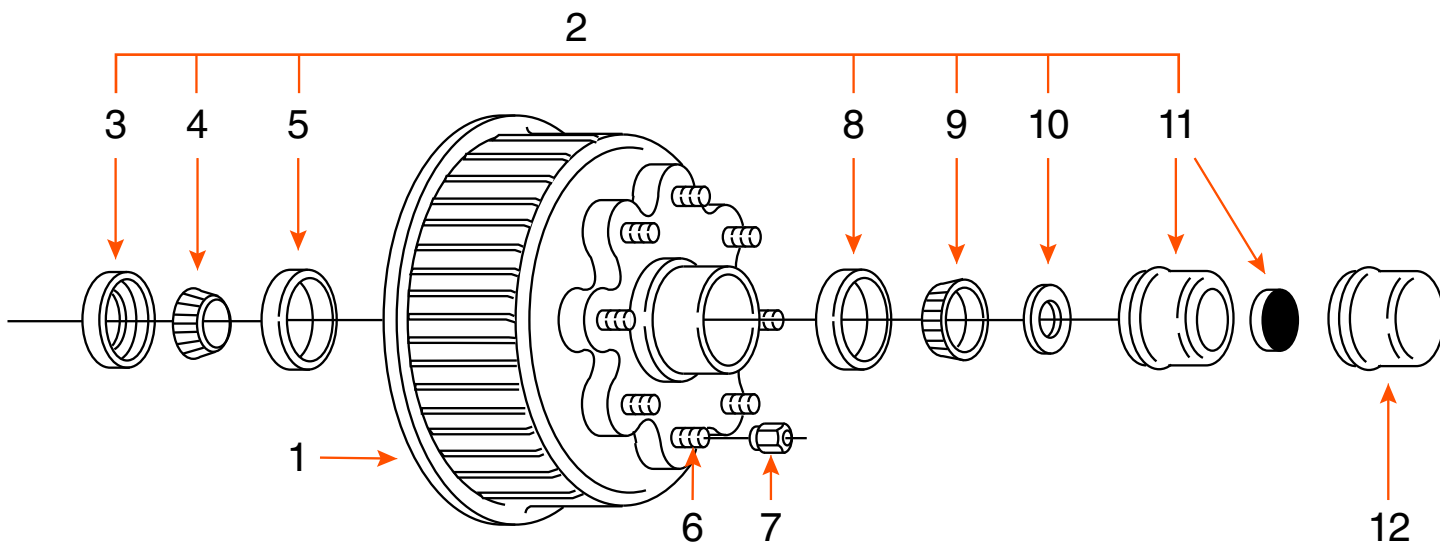

821809

FRAMECO

TAMBOUR 8 GOUJONS (SEUL) / 8 STUDS DRUM (SINGLE)

TYPE	CAPACITÉ CAPACITY	BOLT CIRCLE	ROUE WHEEL	MARQUE BRAND
GRAISSE / GREASE	8K	8 SUR 6,5" / 8 ON 6,5"	17 ^{1/2} "	

COMPOSANTE COMPONENT	DESCRIPTION	PRODUIT PRODUCT
	TAMBOUR ASSEMBLÉ / DRUM KIT	821809CO
1	TAMBOUR 12 ^{1/4} " X 3 ^{3/8} " DRUM	821809
2	ENSEMBLE DE ROULEMENT / BEARING KIT	ROUL8G*
3	JOINT D'ÉTANCHÉITÉ / SEAL	0015E*
4	ROULEMENT INTÉRIEUR 1 ^{3/4} " INNER BEARING CONE	25580*
5	CAGE INTÉRIEURE / INNER BEARING CUP	25520
6	GOUJON / STUD	5/8"
7	ÉCROU DE ROUE / WHEEL NUT	2108*
8	CAGE EXTÉRIEURE / OUTER BEARING CUP	02420
9	ROULEMENT EXTÉRIEUR 1 ^{3/8} " OUTER BEARING CONE	02475*
10	RONDELLE MANDRIN / SPINDLE WASHER	1153*
11	BOUCHON «E-Z LUBE» CAP	4046*
12	BOUCHON / CAP	4045*