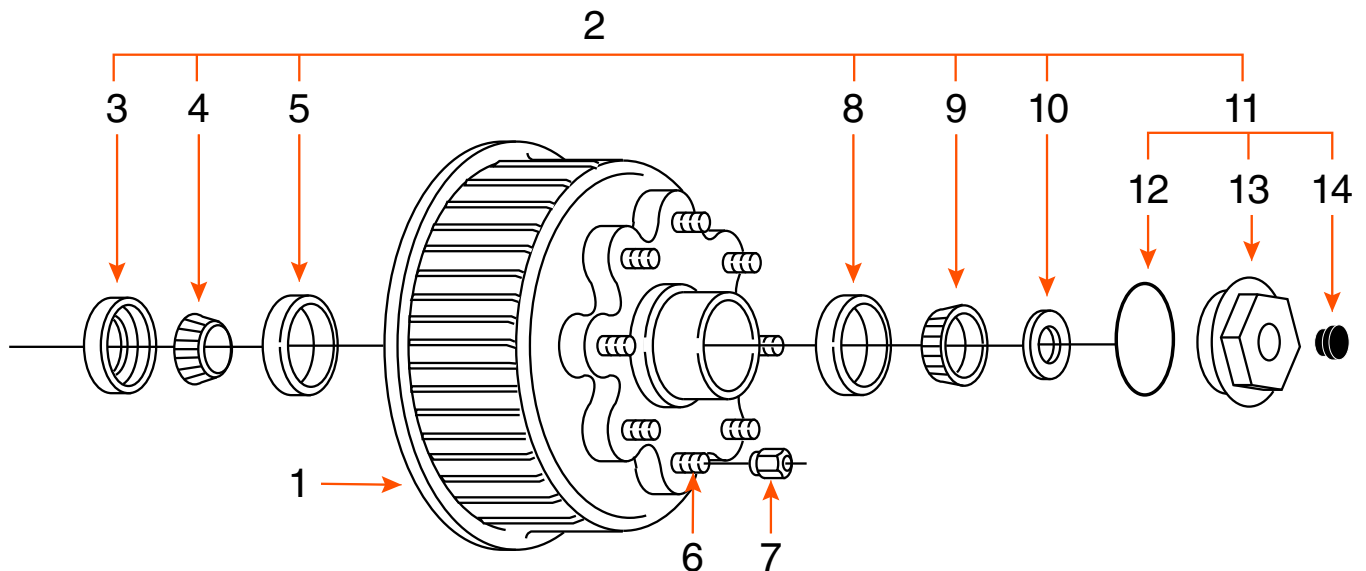

TAMBOUR 8 GOUJONS (COMPLET) / 8 STUDS DRUM (KIT)

TYPE	CAPACITÉ CAPACITY	BOLT CIRCLE	ROUE WHEEL	MARQUE BRAND
BAIN D'HUILE / OIL BATH	8K	8 SUR 6,5" / 8 ON 6,5"	16" - 17 ¹ / ₂ "	

COMPOSANTE COMPONENT	DESCRIPTION	PRODUIT PRODUCT
1	TAMBOUR 12 ¹ / ₄ " X 3 ³ / ₈ " DRUM	821808HI
2	ENSEMBLE DE ROULEMENT / BEARING KIT	ROUL8H
3	JOINT D'ÉTANCHÉITÉ / SEAL	1063
4	ROULEMENT INTÉRIEUR 1 ³ / ₄ " INNER BEARING CONE	25580
5	CAGE INTÉRIEURE / INNER BEARING CUP	25520
6	GOUJON / STUD	9/16"
7	ÉCROU DE ROUE / WHEEL NUT	6053
8	CAGE EXTÉRIEURE / OUTER BEARING CUP	02420
9	ROULEMENT EXTÉRIEUR 1 ³ / ₈ " OUTER BEARING CONE	02475
10	RONDELLE MANDRIN / SPINDLE WASHER	1153
11	BOUCHON COMPLET / CAP KIT	2135
12	JOINT BOUCHON / O-RING CAP	10045
13	BOUCHON / CAP	21035
14	BOUCHON CAOUTCHOUC / RUBBER PLUG	4632