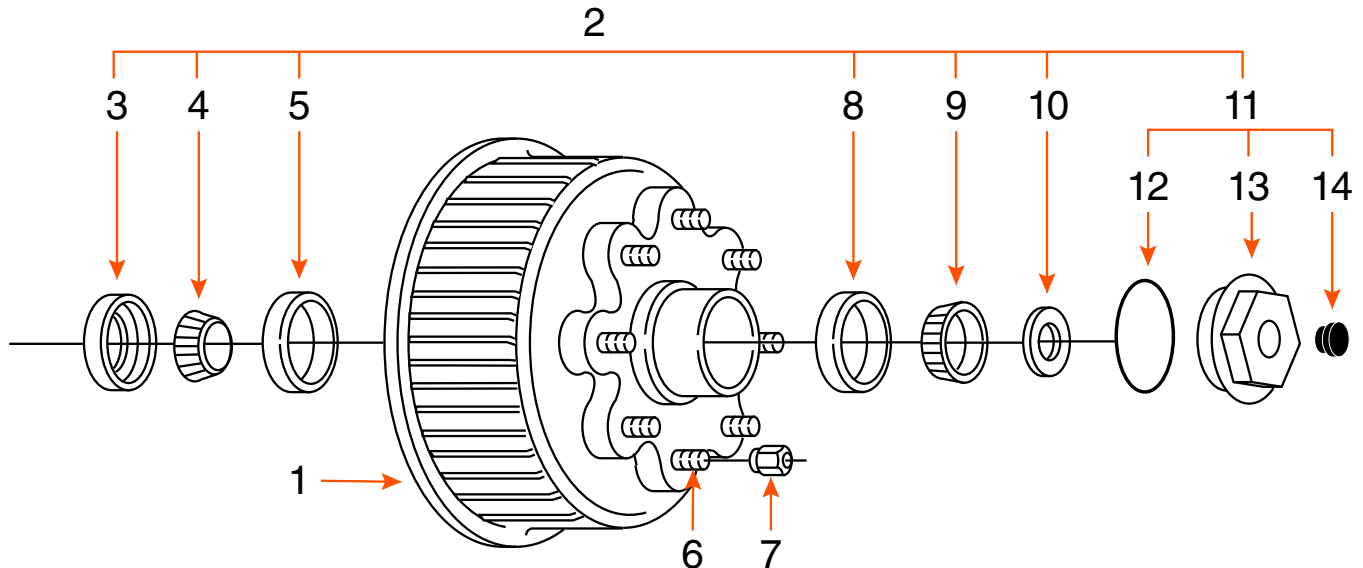

TAMBOUR 8 GOUJONS (SEUL) / 8 STUDS DRUM (SINGLE)

TYPE	CAPACITÉ CAPACITY	BOLT CIRCLE	ROUE WHEEL	MARQUE BRAND
BAIN D'HUILE / OIL BATH	8K	8 SUR 6,5" / 8 ON 6,5"	16" - 17 ¹ / ₂ "	

COMPOSANTE COMPONENT	DESCRIPTION	PRODUIT PRODUCT
TAMBOUR ASSEMBLÉ / DRUM KIT		821808HICO
1	TAMBOUR 12 ¹ / ₄ " X 3 ³ / ₈ " DRUM	821808HI
2	ENSEMBLE DE ROULEMENT / BEARING KIT	ROUL8H*
3	JOINT D'ÉTANCHÉITÉ / SEAL	1063*
4	ROULEMENT INTÉRIEUR 1 ³ / ₄ " INNER BEARING CONE	25580*
5	CAGE INTÉRIEURE / INNER BEARING CUP	25520
6	GOUJON / STUD	9/16"
7	ÉCROU DE ROUE / WHEEL NUT	6053*
8	CAGE EXTÉRIEURE / OUTER BEARING CUP	02420
9	ROULEMENT EXTÉRIEUR 1 ³ / ₈ " OUTER BEARING CONE	02475*
10	RONDELLE MANDRIN / SPINDLE WASHER	1153*
11	BOUCHON COMPLET / CAP KIT	2135*
12	JOINT BOUCHON / O-RING CAP	10045*
13	BOUCHON / CAP	21035*
14	BOUCHON CAOUTCHOUC / RUBBER PLUG	4632*