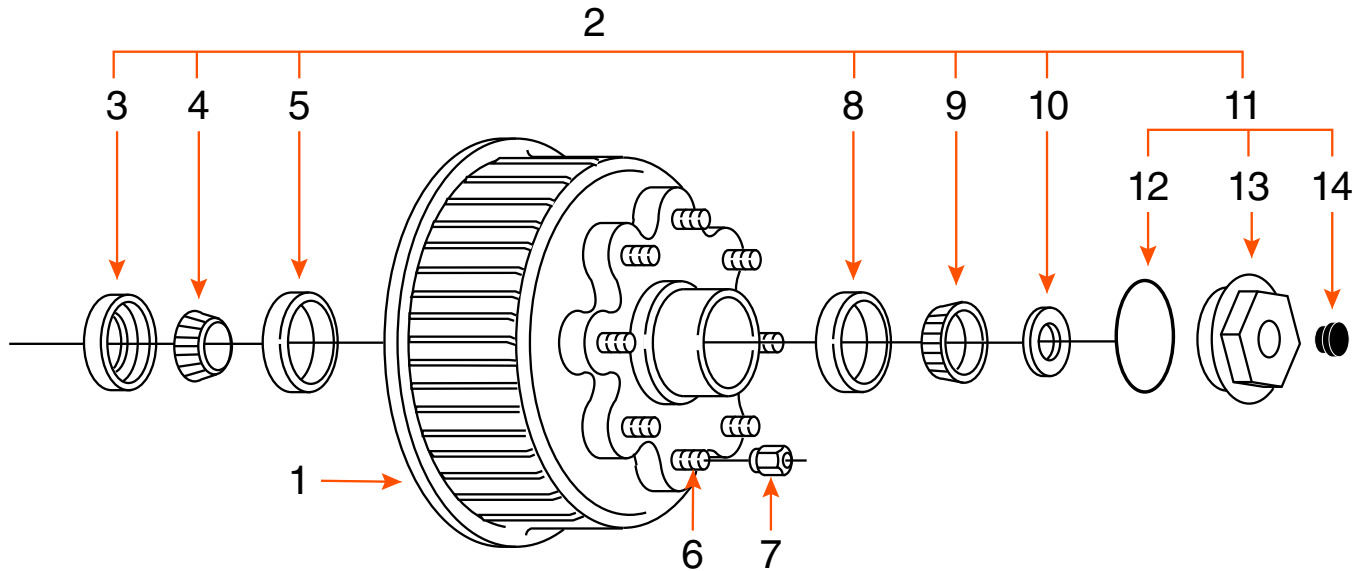

TAMBOUR 8 GOUJONS (COMPLET) / 8 STUDS DRUM (KIT)

TYPE	CAPACITÉ CAPACITY	BOLT CIRCLE	ROUE WHEEL	MARQUE BRAND
BAIN D'HUILE / OIL BATH	8K	8 SUR 6,5" / 8 ON 6,5"	16" - 17 ¹ / ₂ "	

COMPOSANTE COMPONENT	DESCRIPTION	PRODUIT PRODUCT
1	TAMBOUR 12 ¹ / ₄ " X 3 ³ / ₈ " DRUM	821808H
2	ENSEMBLE DE ROULEMENT / BEARING KIT	ROUL8H
3	JOINT D'ÉTANCHÉITÉ / SEAL	1063
4	ROULEMENT INTÉRIEUR 1 ³ / ₄ " INNER BEARING CONE	25580
5	CAGE INTÉRIEURE / INNER BEARING CUP	25520
6	GOUJON / STUD	9/16"
7	ÉCROU DE ROUE / WHEEL NUT	6053
8	CAGE EXTÉRIEURE / OUTER BEARING CUP	02420
9	ROULEMENT EXTÉRIEUR 1 ³ / ₈ " OUTER BEARING CONE	02475
10	RONDELLE MANDRIN / SPINDLE WASHER	1153
11	BOUCHON COMPLET / CAP KIT	2135
12	JOINT BOUCHON / O-RING CAP	10045
13	BOUCHON / CAP	21035
14	BOUCHON CAOUTCHOUC / RUBBER PLUG	4632