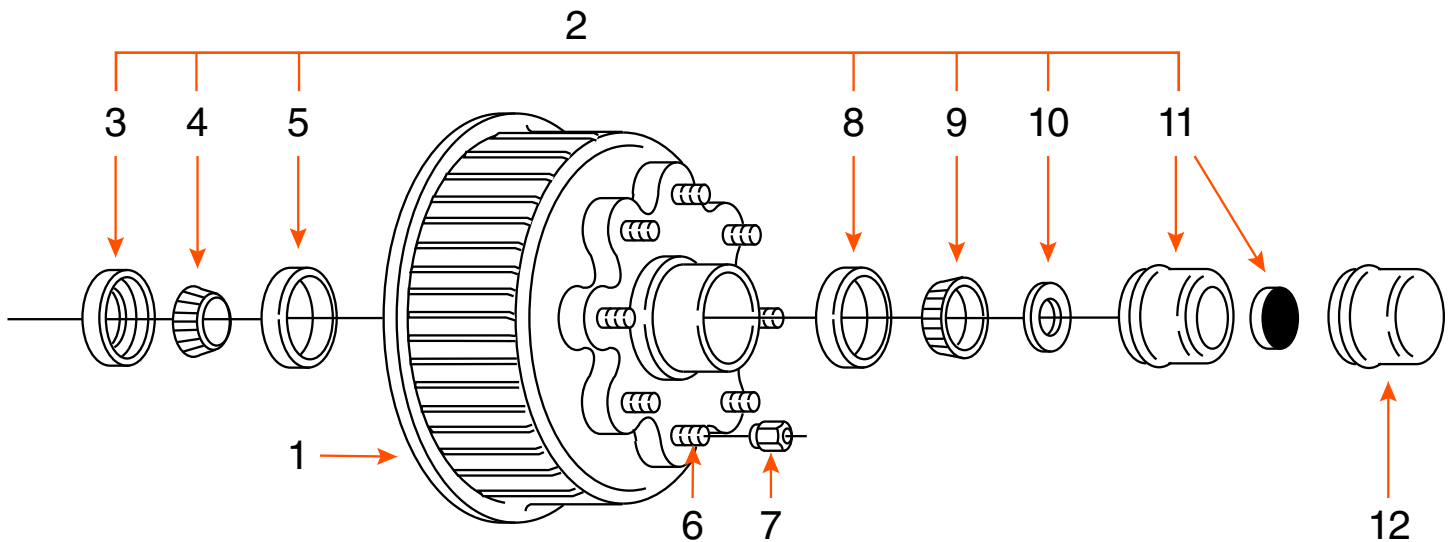

TAMBOUR 8 GOUJONS (COMPLET) / 8 STUDS DRUM (KIT)

TYPE	CAPACITÉ CAPACITY	BOLT CIRCLE	ROUE WHEEL	MARQUE BRAND
GRAISSE / GREASE	8K	8 SUR 6,5" / 8 ON 6,5"	16"	

COMPOSANTE COMPONENT	DESCRIPTION	PRODUIT PRODUCT
1	TAMBOUR 12 ^{1/4} " X 3 ^{3/8} " DRUM	821808
2	ENSEMBLE DE ROULEMENT / BEARING KIT	ROUL8G
3	JOINT D'ÉTANCHÉITÉ / SEAL	0015E
4	ROULEMENT INTÉRIEUR 1 ^{3/4} " INNER BEARING CONE	25580
5	CAGE INTÉRIEURE / INNER BEARING CUP	25520
6	GOUJON / STUD	9/16"
7	ÉCROU DE ROUE / WHEEL NUT	6053
8	CAGE EXTÉRIEURE / OUTER BEARING CUP	02420
9	ROULEMENT EXTÉRIEUR 1 ^{3/8} " OUTER BEARING CONE	02475
10	RONDELLE MANDRIN / SPINDLE WASHER	1153
11	BOUCHON «E-Z LUBE» CAP	4046
12	BOUCHON / CAP	4045*