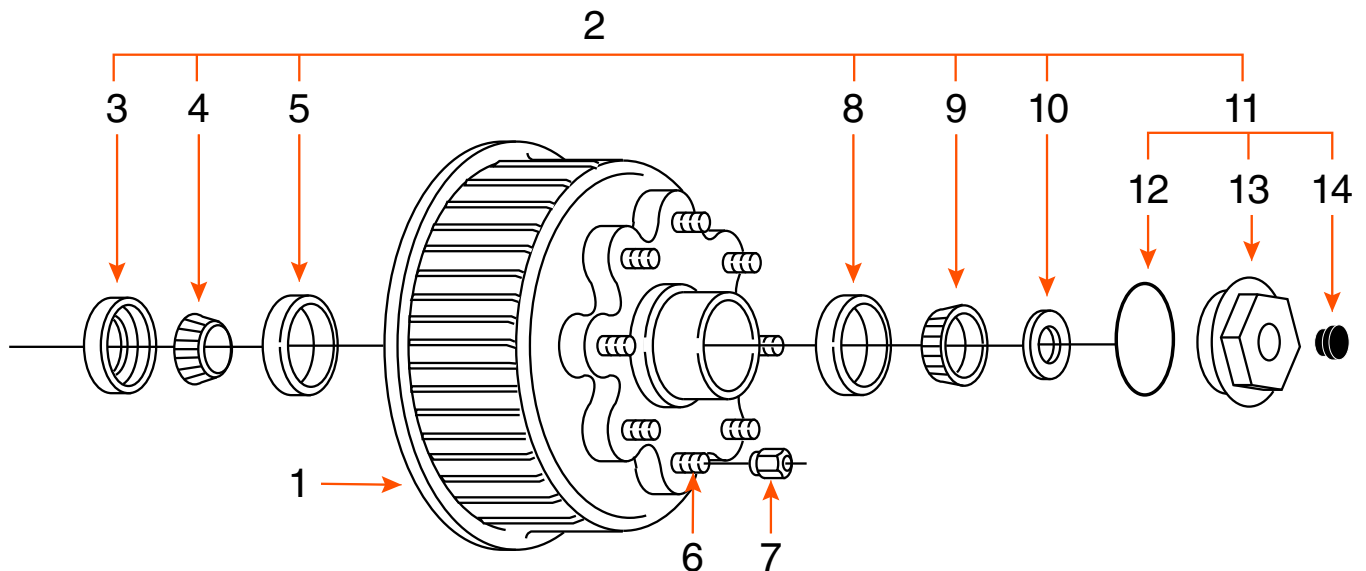

8218071

TAMBOUR 8 GOUJONS (SEUL) / 8 STUDS DRUM (SINGLE)

TYPE	CAPACITÉ CAPACITY	BOLT CIRCLE	ROUE WHEEL	MARQUE BRAND
BAIN D'HUILE / OIL BATH	8K	8 SUR 6,5" / 8 ON 6,5"	17 ^{1/2} "	

COMPOSANTE COMPONENT	DESCRIPTION	PRODUIT PRODUCT
TAMBOUR ASSEMBLÉ / DRUM KIT		821807ICO
1	TAMBOUR 12 ^{1/4} " X 3 ^{3/8} " DRUM	8218071
2	ENSEMBLE DE ROULEMENT / BEARING KIT	ROUL8H*
3	JOINT D'ÉTANCHÉITÉ / SEAL	1063*
4	ROULEMENT INTÉRIEUR 1 ^{3/4} " INNER BEARING CONE	25580*
5	CAGE INTÉRIEURE / INNER BEARING CUP	25520
6	GOUJON 5/8"-18 STUD	31105
7	ÉCROU DE ROUE / WHEEL NUT	2108*
8	CAGE EXTÉRIEURE / OUTER BEARING CUP	02420
9	ROULEMENT EXTÉRIEUR 1 ^{3/8} " OUTER BEARING CONE	02475*
10	RONDELLE MANDRIN / SPINDLE WASHER	1153*
11	BOUCHON COMPLET / CAP KIT	2135*
12	JOINT BOUCHON / O-RING CAP	10045*
13	BOUCHON / CAP	21035*
14	BOUCHON CAOUTCHOUC / RUBBER PLUG	4632*