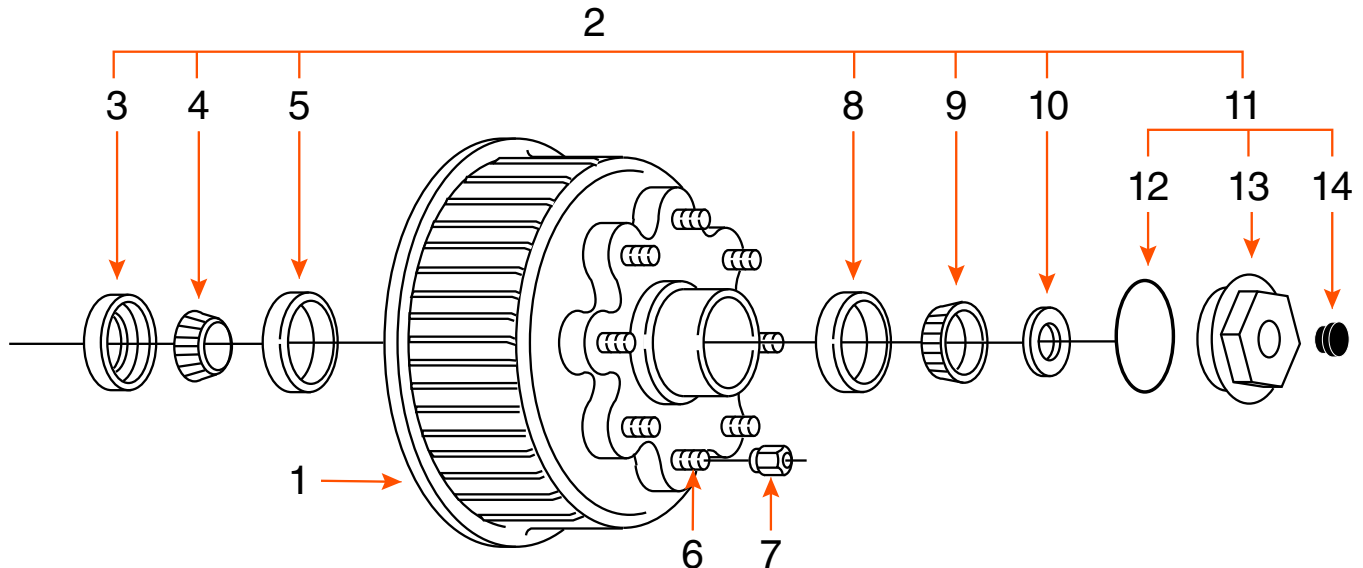

## TAMBOUR 8 GOUJONS (SEUL) / 8 STUDS DRUM (SINGLE)

TYPE	CAPACITÉ CAPACITY	BOLT CIRCLE	ROUE WHEEL	MARQUE BRAND
BAIN D'HUILE / OIL BATH	8K	8 SUR 6,5" / 8 ON 6,5"	17 <sup>1/2</sup> "	

COMPOSANTE COMPONENT	DESCRIPTION	PRODUIT PRODUCT
<b>TAMBOUR ASSEMBLÉ / DRUM KIT</b>		<b>821807ICO</b>
1	TAMBOUR 12 <sup>1/4</sup> " X 3 <sup>3/8</sup> " DRUM	8218071
2	ENSEMBLE DE ROULEMENT / BEARING KIT	ROUL8H*
3	JOINT D'ÉTANCHÉITÉ / SEAL	1063*
4	ROULEMENT INTÉRIEUR 1 <sup>3/4</sup> " INNER BEARING CONE	25580*
5	CAGE INTÉRIEURE / INNER BEARING CUP	25520
6	GOUJON / STUD	5/8"
7	ÉCROU DE ROUE / WHEEL NUT	2108*
8	CAGE EXTÉRIEURE / OUTER BEARING CUP	02420
9	ROULEMENT EXTÉRIEUR 1 <sup>3/8</sup> " OUTER BEARING CONE	02475*
10	RONDELLE MANDRIN / SPINDLE WASHER	1153*
11	BOUCHON COMPLET / CAP KIT	2135*
12	JOINT BOUCHON / O-RING CAP	10045*
13	BOUCHON / CAP	21035*
14	BOUCHON CAOUTCHOUC / RUBBER PLUG	4632*