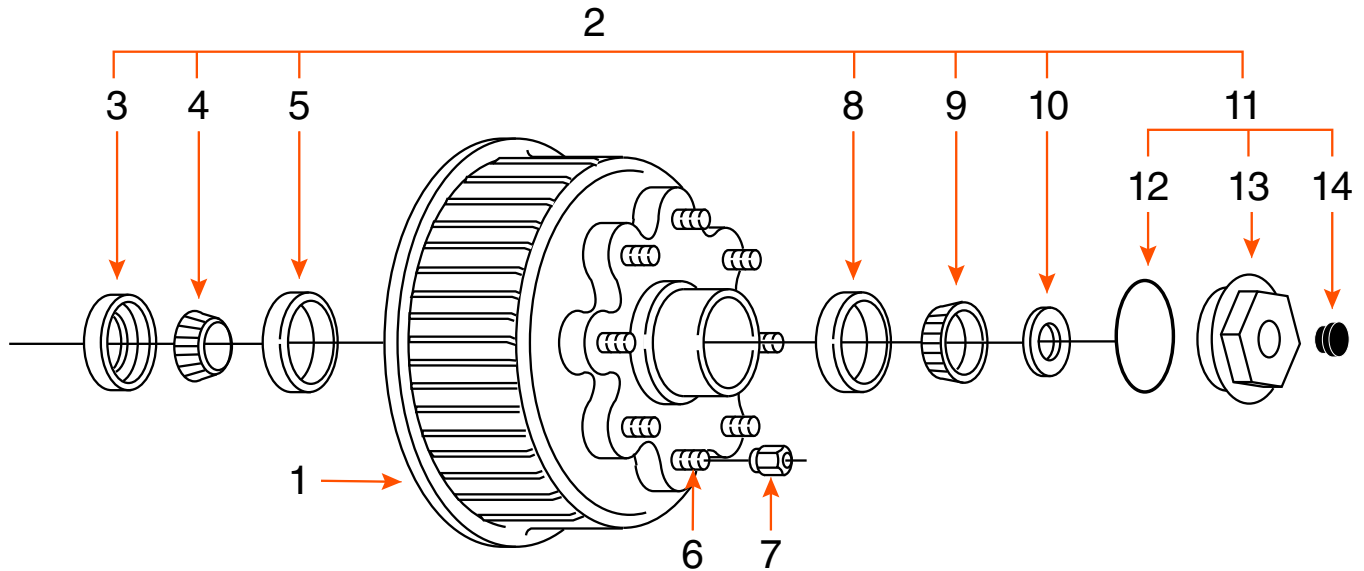

## TAMBOUR 8 GOUJONS (COMPLET) / 8 STUDS DRUM (KIT)

TYPE	CAPACITÉ CAPACITY	BOLT CIRCLE	ROUE WHEEL	MARQUE BRAND
BAIN D'HUILE / OIL BATH	8K	8 SUR 6,5" / 8 ON 6,5"	17 <sup>1/2</sup> "	

COMPOSANTE COMPONENT	DESCRIPTION	PRODUIT PRODUCT
1	TAMBOUR 12 <sup>1/4</sup> " X 3 <sup>3/8</sup> " DRUM	821807
2	ENSEMBLE DE ROULEMENT / BEARING KIT	ROUL8H
3	JOINT D'ÉTANCHÉITÉ / SEAL	1063
4	ROULEMENT INTÉRIEUR 1 <sup>3/4</sup> " INNER BEARING CONE	25580
5	CAGE INTÉRIEURE / INNER BEARING CUP	25520
6	GOUJON / STUD	5/8"
7	ÉCROU DE ROUE / WHEEL NUT	2108
8	CAGE EXTÉRIEURE / OUTER BEARING CUP	02420
9	ROULEMENT EXTÉRIEUR 1 <sup>3/8</sup> " OUTER BEARING CONE	02475
10	RONDELLE MANDRIN / SPINDLE WASHER	1153
11	BOUCHON COMPLET / CAP KIT	2135
12	JOINT BOUCHON / O-RING CAP	10045
13	BOUCHON / CAP	21035
14	BOUCHON CAOUTCHOUC / RUBBER PLUG	4632