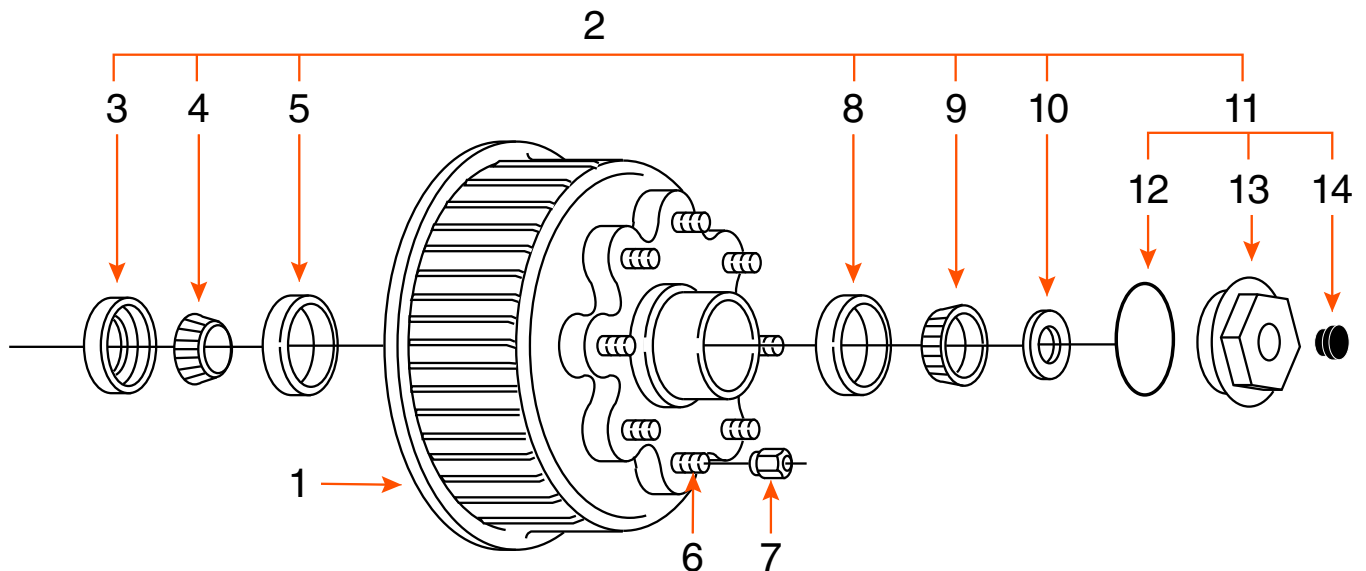

821807

FRAMECO

TAMBOUR 8 GOUJONS (SEUL) / 8 STUDS DRUM (SINGLE)

TYPE	CAPACITÉ CAPACITY	BOLT CIRCLE	ROUE WHEEL	MARQUE BRAND
BAIN D'HUILE / OIL BATH	8K	8 SUR 6,5" / 8 ON 6,5"	17 ^{1/2} "	

COMPOSANTE COMPONENT	DESCRIPTION	PRODUIT PRODUCT
	TAMBOUR ASSEMBLÉ / DRUM KIT	821807CO
1	TAMBOUR 12 ^{1/4} " X 3 ^{3/8} " DRUM	821807
2	ENSEMBLE DE ROULEMENT / BEARING KIT	ROUL8H*
3	JOINT D'ÉTANCHÉITÉ / SEAL	1063*
4	ROULEMENT INTÉRIEUR 1 ^{3/4} " INNER BEARING CONE	25580*
5	CAGE INTÉRIEURE / INNER BEARING CUP	25520
6	GOUJON / STUD	5/8"
7	ÉCROU DE ROUE / WHEEL NUT	2108*
8	CAGE EXTÉRIEURE / OUTER BEARING CUP	02420
9	ROULEMENT EXTÉRIEUR 1 ^{3/8} " OUTER BEARING CONE	02475*
10	RONDELLE MANDRIN / SPINDLE WASHER	1153*
11	BOUCHON COMPLET / CAP KIT	2135*
12	JOINT BOUCHON / O-RING CAP	10045*
13	BOUCHON / CAP	21035*
14	BOUCHON CAOUTCHOUC / RUBBER PLUG	4632*