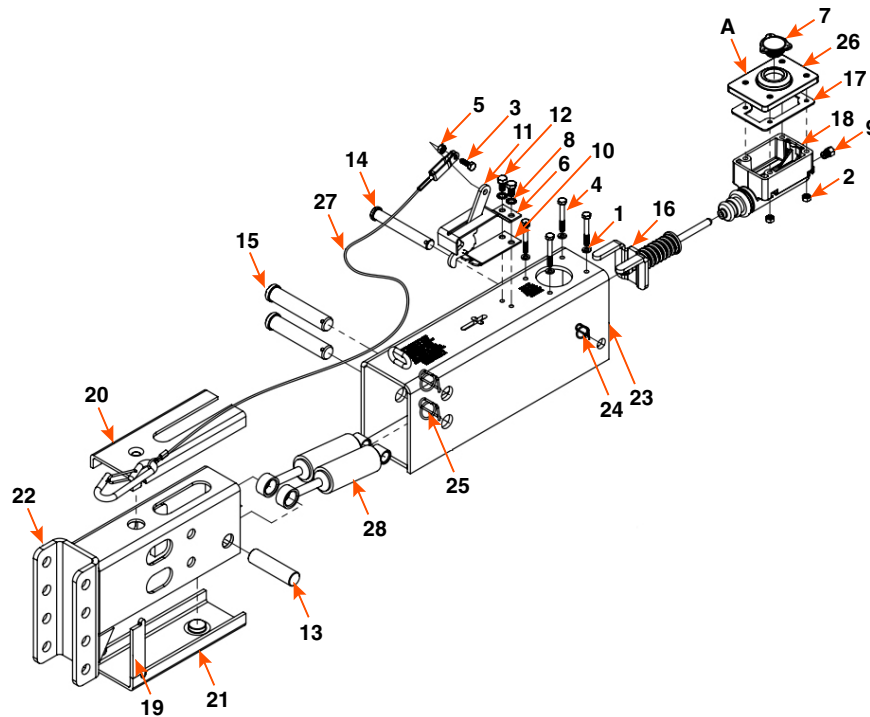

# 8104821

## ACTIVATEUR DE FREIN (DA10) / BRAKE ACTUATOR (DA10)

CAPACITÉ CAPACITY	DIMENSION SIZE	DESCRIPTION	MARQUE BRAND
12,5K	CHANNEL 8"	AJUSTABLE DA10 ADJUSTABLE	<b>DEMCO</b>

COMPOSANTE COMPONENT	DESCRIPTION	QUANTITÉ QUANTITY	TITAN
1	RONDELLE / WASHER	4	00057*
2	ÉCROU / NUT	4	00062*
4	BOULON / BOLT	4	00018*
7	MAÎTRE CYLINDRE / MASTER CYLINDER	1	03876*
8	RONDELLE / WASHER	2	05424*
9	RACCORD / FITTING	1	05679*
11	LEVIER DE FREIN D'URGENCE / EMERGENCY LEVER	1	05951*
12	BOULON / BOLT	2	05961*
13	GOUPILLE / PIN	1	05973-95*
14	GOUPILLE / PIN	1	05974-95*
15	GOUPILLE / PIN	2	05986-95*
16	POUSSOIR DE CULASSE / PUSH ROD MASTER CYLINDER	1	05989*
17	JOINT D'ÉTANCHÉITÉ / GASKET	1	09153*
18	ENSEMBLE MAÎTRE CYLINDRE / COMPOSITE MASTER CYLINDER KIT	1	5650*
24	ANNEAU DE SERRURE / RING LOCK COTTER	1	12396*
25	ANNEAU DE SERRURE / RING LOCK COTTER	2	12397*
26	COUVERCLE DE MAÎTRE CYLINDRE / MASTER CYLINDER COVER	1	12557*
28	AMORTISSEUR / SHOCK ABSORBER	2	SB12426*