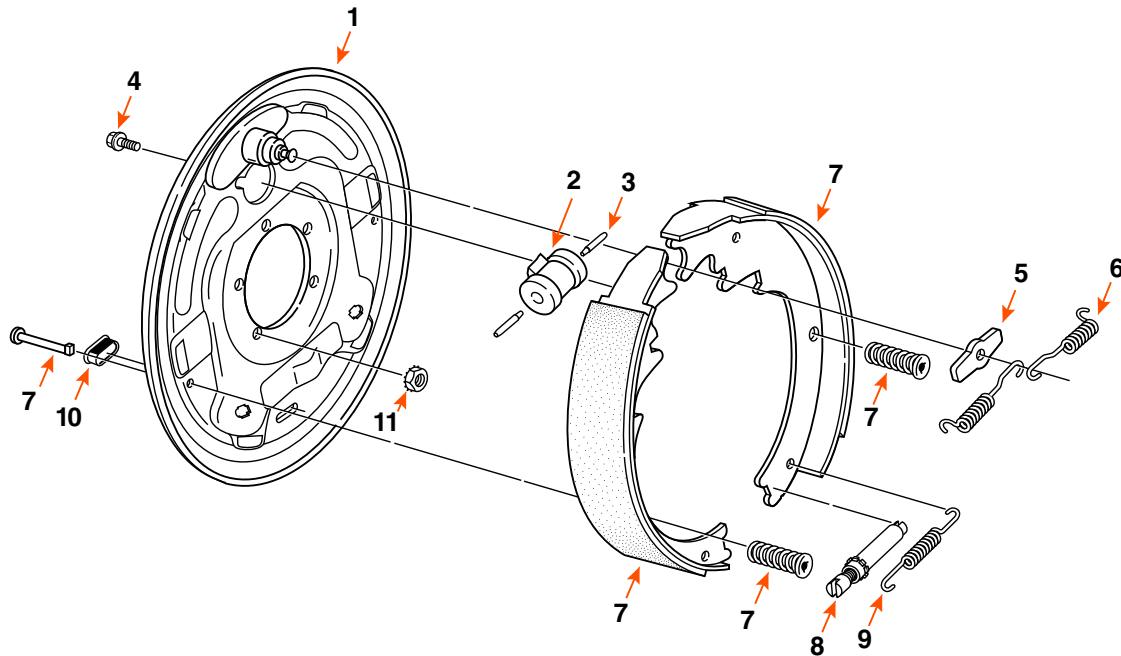

60100HG

FREIN HYDRAULIQUE / HYDRAULIC BRAKE

DIMENSION	CAPACITÉ CAPACITY	CÔTÉ SIDE	OPTION	MARQUE BRAND
12" X 2"	7K	GAUCHE / LEFT	SIMPLE-ACTION / UNI-SERVO	

COMPOSANTE COMPONENT	DESCRIPTION	QUANTITÉ QUANTITY	DEXTER
2	CYLINDRE DE ROUE SIMPLE-ACTION / UNI-SERVO WHEEL CYLINDER	1	54064
3	POUSOIR DE MAÎTRE CYLINDRE / PUSH ROD CYLINDER	2	54060
5	RONDELLE D'ESPACEMENT / ANCHOR POST WASHER	1	567
6	RESSORT DE RAPPEL / RETRACTOR SPRING	1	46101
7	BANDE DE FREIN / BRAKE SHOE KIT	1	185032
7	CLOU POUR BANDE DE FREIN / SHOE HOLD DOWN PIN	1	49006
7	RESSORT DE RÉTENTION / SHOE HOLD DOWN SPRING	1	4677
8	VIS D'AJUSTEMENT / ADJUSTING SCREW	1	35111
9	RESSORT D'AJUSTEMENT / ADJUSTING SCREW SPRING	1	46102
10	BOUCHON D'AJUSTEMENT / ADJUSTER PLUG	1	467