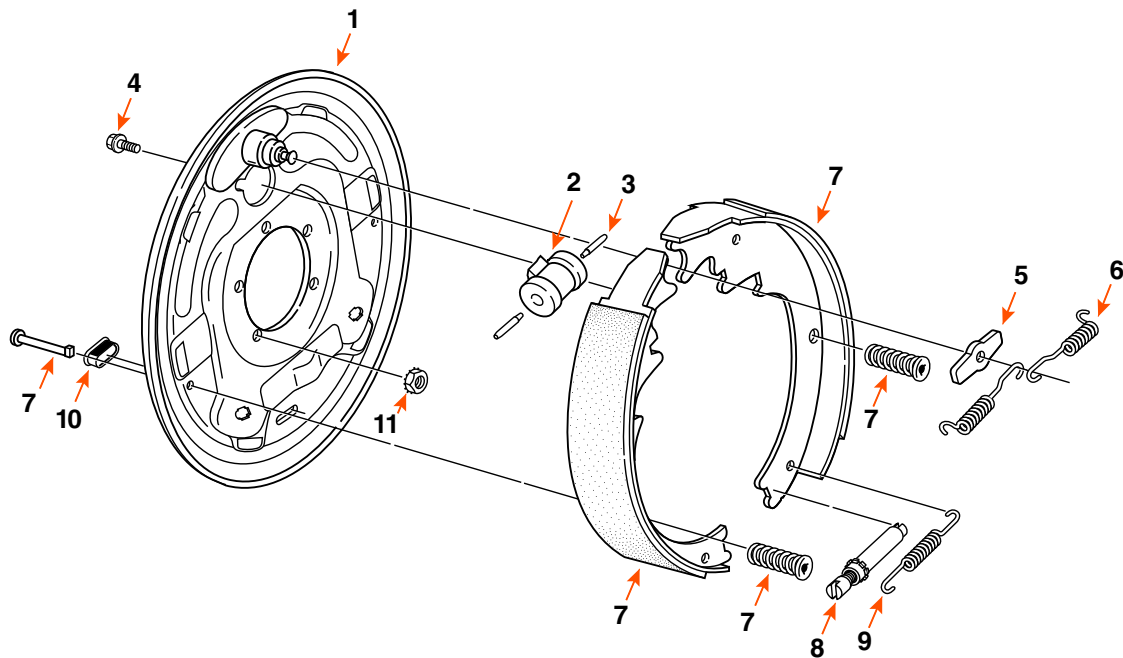

FREIN HYDRAULIQUE / HYDRAULIC BRAKE

DIMENSION	CAPACITÉ CAPACITY	CÔTÉ SIDE	OPTION	MARQUE BRAND
12" X 2"	7K	DROIT / RIGHT	SIMPLE-ACTION / UNI-SERVO	

COMPOSANTE COMPONENT	DESCRIPTION	QUANTITÉ QUANTITY	DEXTER
2	CYLINDRE DE ROUE SIMPLE-ACTION / UNI-SERVO WHEEL CYLINDER	1	54065
3	POUSOIR DE MAÎTRE CYLINDRE / PUSH ROD CYLINDER	2	54060
5	RONDELLE D'ESPACEMENT / ANCHOR POST WASHER	1	567
6	RESSORT DE RAPPEL / RETRACTOR SPRING	1	46101
7	BANDE DE FREIN / BRAKE SHOE KIT	1	185032
7	CLOU POUR BANDE DE FREIN / SHOE HOLD DOWN PIN	1	49006
7	RESSORT DE RÉTENTION / SHOE HOLD DOWN SPRING	1	4677
8	VIS D'AJUSTEMENT / ADJUSTING SCREW	1	35111
9	RESSORT D'AJUSTEMENT / ADJUSTING SCREW SPRING	1	46102
10	BOUCHON D'AJUSTEMENT / ADJUSTER PLUG	1	467