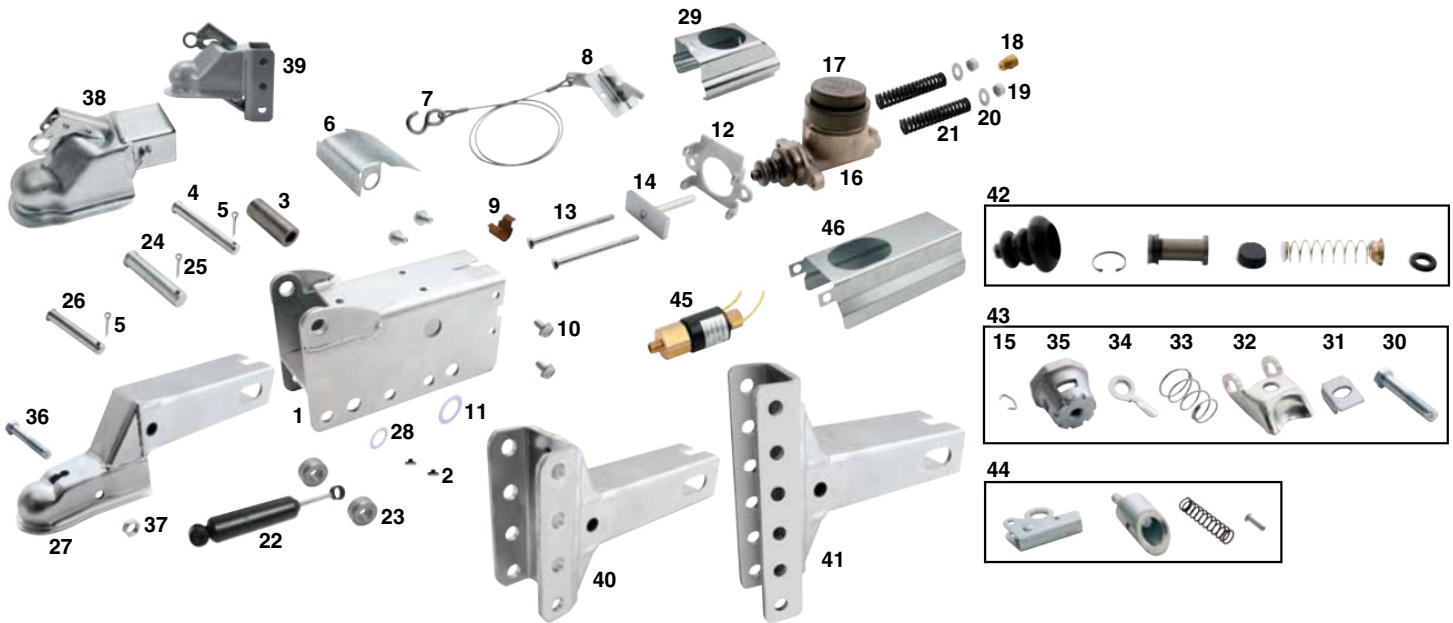

48466

ACTIVATEUR DE FREIN (MODÈLE 6) / BRAKE ACTUATOR (MODEL 6)

CAPACITÉ CAPACITY	DIMENSION SIZE	DESCRIPTION	MARQUE BRAND
----------------------	-------------------	-------------	-----------------

8K

CHANNEL 8"

AJUSTABLE 6 TROUS / 6 HOLES ADJUSTABLE

COMPOSANTE COMPONENT	DESCRIPTION	QUANTITÉ QUANTITY	TITAN
2	COUSSINET LATÉRAL NYLON / NYLON SLIDE BEARING	2	12427
3	ROULEAU AVANT / FRONT ROLLER	1	17763
6	COUVERCLE DE ROULEAU AVANT / FRONT ROLLER COVER	1	43507
7	LEVIER DE FREIN D'URGENCE / BREAKAWAY LEVER	1	45941
8	CROCHET EN « S » 9/32" S-HOOK	1	10555
9	RESSORT DE LEVIER / SPRING	1	17803
12	PLAQUE DE MONTAGE / CYLINDER MOUNTING PLATE	1	17762
14	POUSSOIR DE CULASSE / PUSH ROD MASTER CYLINDER	1	43905
16	MAÎTRE CYLINDRE / MASTER CYLINDER	1	10271
17	BOUCHON DE MAÎTRE CYLINDRE / FILL CAP	1	17556
18	RACCORD 3/16" X 3/16" (16,5MM) FITTING	1	12098
21	RESSORT / SPRING	2	10274
22	AMORTISSEUR / SHOCK ABSORBER	1	12426
23	ROULEAU ARRIÈRE / REAR ROLLER	2	8291
24	GOUPILLE / PIN	1	17773
26	GOUPILLE / PIN	1	17772
41	BOÎTIER INTÉRIEUR MODÈLE 6 / INNER SLIDE FOR MODEL 6	1	48465
45	VALVE DE RECUL UNIVERSELLE / UNIVERSAL BACKUP VALVE	1	120400