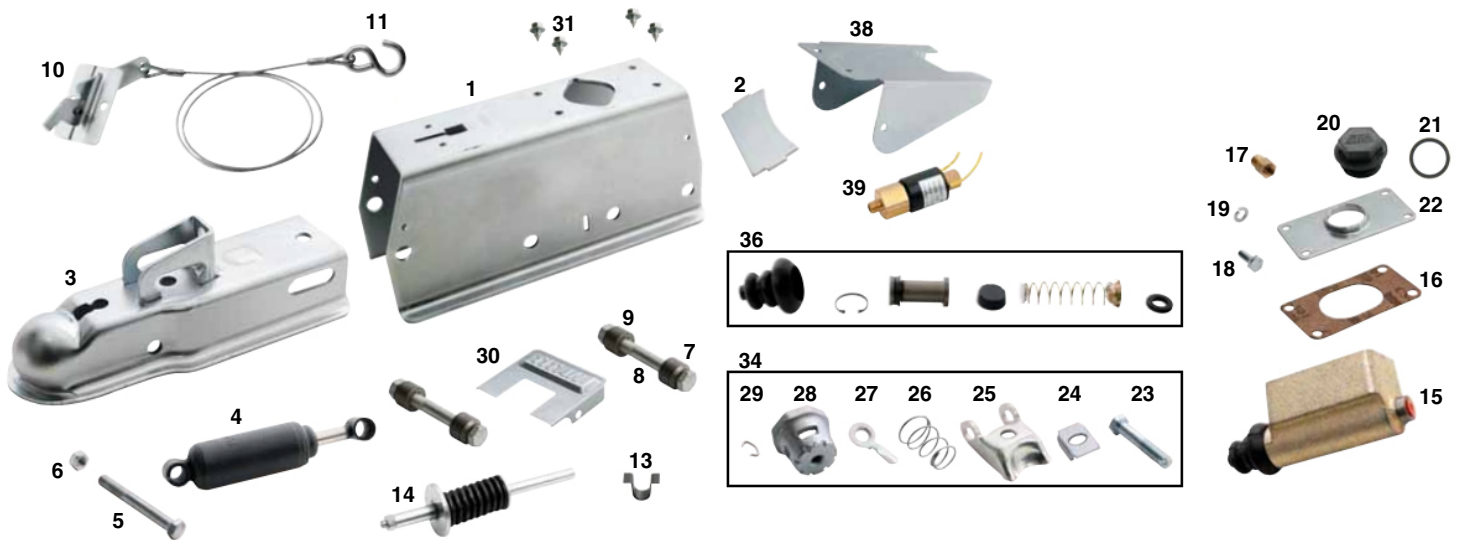

43397

ACTIVATEUR DE FREIN (MODÈLE 60) / BRAKE ACTUATOR (MODEL 60)

CAPACITÉ CAPACITY	DIMENSION SIZE	DESCRIPTION	MARQUE BRAND
----------------------	-------------------	-------------	-----------------

6K

BOULE 2" BALL

AJUSTABLE / ADJUSTABLE

COMPOSANTE COMPONENT	DESCRIPTION	QUANTITÉ QUANTITY	TITAN
2	SUPPORT DE PIÈCE POUR BOÎTIER / BRACKET	1	23377
3	COUPLEUR MULTI-FIT COUPLER	1	23378
4	AMORTISSEUR / SHOCK ABSORBER	1	23362
6	ÉCROU 7/16"-20 X 0,25" ZINGUÉ / 7/16"-20 X 0,25" ZINC PLATED NUT	1	23391
7	ROULEAU AVANT-ARRIÈRE / FRONT-REAR ROLLER	4	23378
8	BOULON 1/2"-20 X 3,75" ZINGUÉ / 1/2"-20 X 3,75" ZINC PLATED SCREW	1	23413
10	MÉCANISME D'URGENCE / BRAKE CABLE COVER	1	46238
10	COUVERCLE DE LEVIER / COVER LEVER	1	40051
11	CROCHET EN « S » 9/32" S-HOOK	1	10555
13	RESSORT DE LEVIER / SPRING	1	17803
14	CULASSE DE MAÎTRE CYLINDRE / MASTER CYLINDER HEAD	1	23463
15	MAÎTRE CYLINDRE / MASTER CYLINDER	1	23361
16	JOINT D'ÉTANCHÉITÉ / GASKET	1	23414
17	RACCORD 3/16" X 3/16" (16,5MM) FITTING	1	12098
20	BOUCHON 1 1/4" FILL CAP	1	44807
21	JOINT D'ÉTANCHÉITÉ / GASKET	1	23389
22	COUVERCLE DE MAÎTRE CYLINDRE / MASTER CYLINDER COVER	1	23566
34	ENSEMBLE DE RÉPARATION POUR COUPLEUR / COUPLER REPAIR KIT	1	40454
39	VALVE DE RECUIL UNIVERSELLE / UNIVERSAL BACKUP VALVE	1	120400