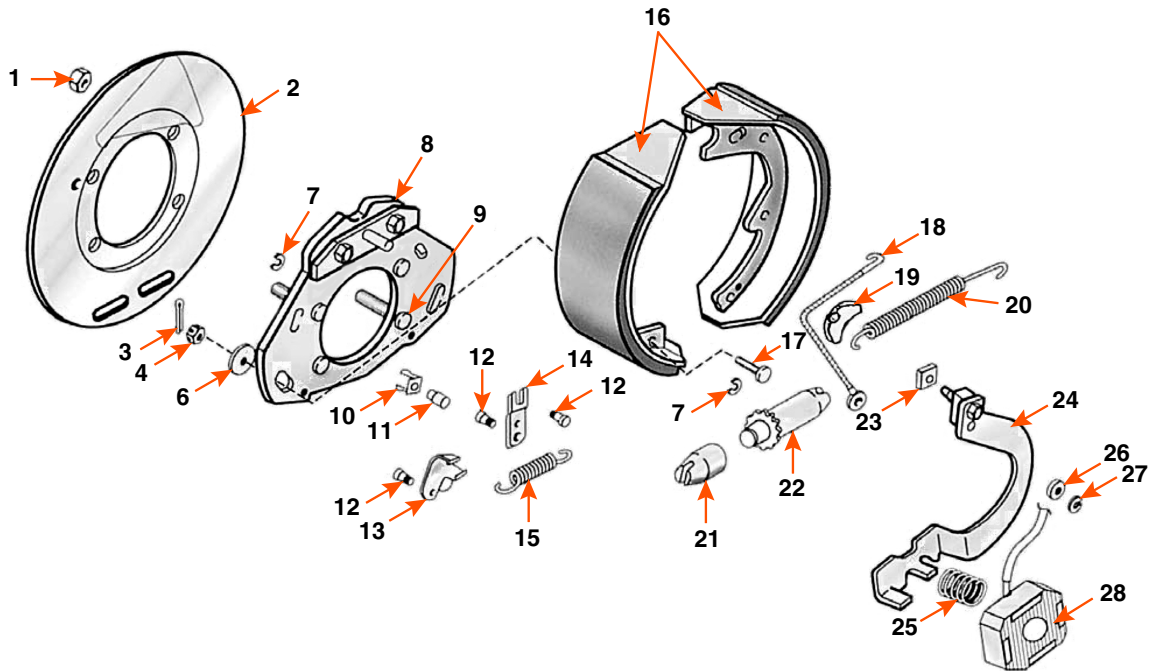

# 363602

## FREIN ÉLECTRIQUE / ELECTRIC BRAKE

DIMENSION	CAPACITÉ CAPACITY	CÔTÉ SIDE	MARQUE BRAND
12" X 3 <sup>3</sup> / <sub>8</sub> "	8K	DROIT / RIGHT	<b>AL-KO</b>

COMPOSANTE COMPONENT	DESCRIPTION	AL-KO
12	GOUPILLE DE PIVOT À AJUSTEMENT AUTOMATIQUE / SELF ADJUSTER PIVOT PIN	568238
15	RESSORT D'AJUSTEMENT / SPRING ADJUSTER	568239
16	BANDE DE FREIN / BRAKE SHOE KIT	K363924
18	CÂBLE D'AJUSTEMENT / ADJUSTER CABLE	568245
19	GUIDE DE CÂBLE D'AJUSTEMENT AUTOMATIQUE / SELF-ADJUSTING CABLE GUIDE	568246
20	RESSORT DE RAPPEL / RETRACTOR SPRING	568226
21	EMBOUIT POUR VIS D'AJUSTEMENT / ADJUSTING SCREW SOCKET	568272
22	VIS D'AJUSTEMENT / ADJUSTING SCREW	568256
24	LEVIER ACTIF DE FREIN / ACTUATING LEVER ARM	568236
28	AIMANT / MAGNET KIT	K568252