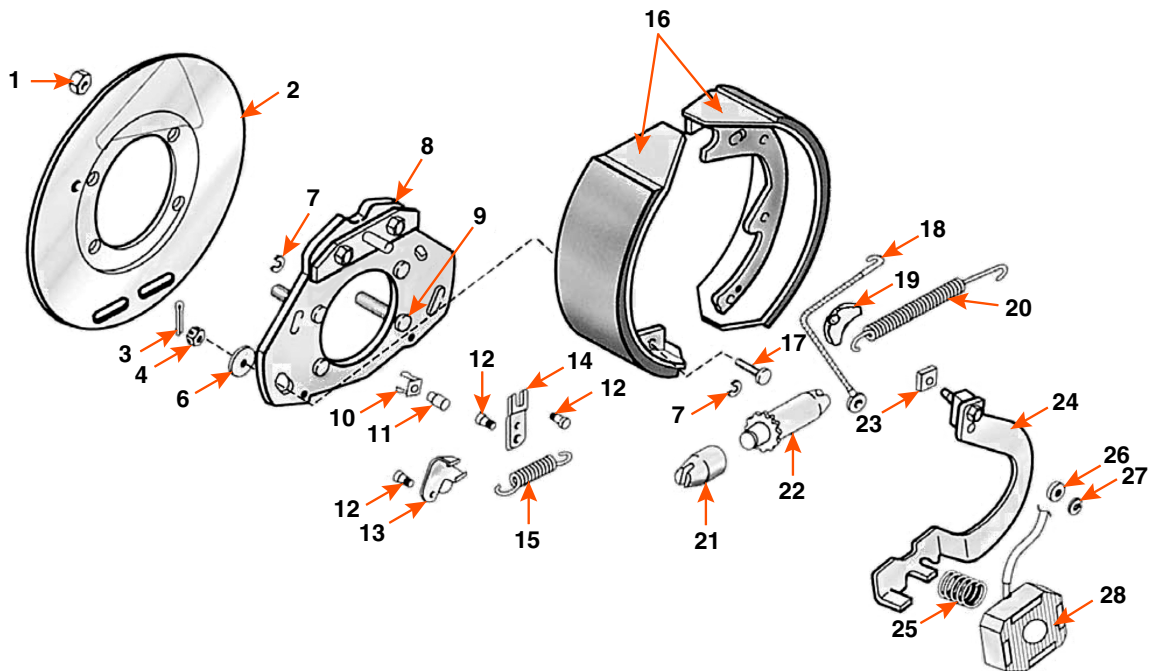

363601

FREIN ÉLECTRIQUE / ELECTRIC BRAKE

DIMENSION	CAPACITÉ CAPACITY	CÔTÉ SIDE	MARQUE BRAND
12" X 3 ³ / ₈ "	8K	GAUCHE / LEFT	AL-KO

COMPOSANTE COMPONENT	DESCRIPTION	AL-KO
12	GOUPILLE DE PIVOT À AJUSTEMENT AUTOMATIQUE / SELF ADJUSTER PIVOT PIN	568238
15	RESSORT D'AJUSTEMENT / SPRING ADJUSTER	568239
16	BANDE DE FREIN / BRAKE SHOE KIT	K363924
18	CÂBLE D'AJUSTEMENT / ADJUSTER CABLE	568245
19	GUIDE DE CÂBLE D'AJUSTEMENT AUTOMATIQUE / SELF-ADJUSTING CABLE GUIDE	568246
20	RESSORT DE RAPPEL / RETRACTOR SPRING	568226
21	EMBOUIT POUR VIS D'AJUSTEMENT / ADJUSTING SCREW SOCKET	568272
22	VIS D'AJUSTEMENT / ADJUSTING SCREW	568257
24	LEVIER ACTIF DE FREIN / ACTUATING LEVER ARM	568237
28	AIMANT / MAGNET KIT	K568252