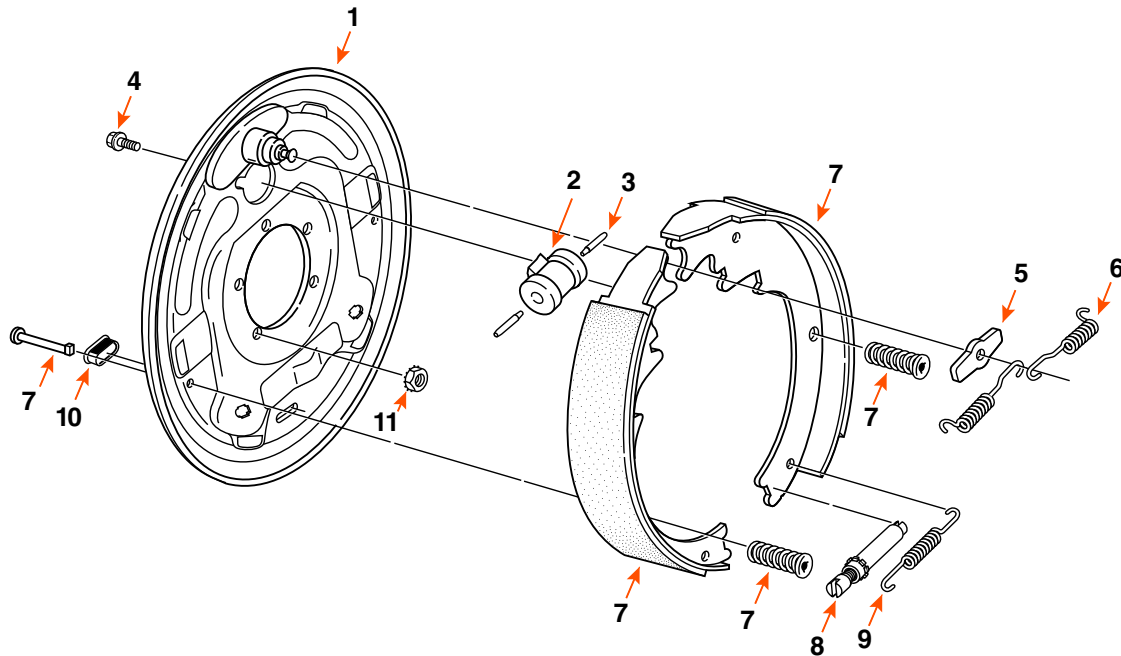

3130**FRAMECO****FREIN HYDRAULIQUE / HYDRAULIC BRAKE**

DIMENSION	CAPACITÉ CAPACITY	CÔTÉ SIDE	OPTION	MARQUE BRAND
12" X 2"	7K	GAUCHE / LEFT	DOUBLE-ACTION / DUO-SERVO	

COMPOSANTE COMPONENT	DESCRIPTION	QUANTITÉ QUANTITY	DEXTER
2	CYLINDRE DE ROUE DOUBLE-ACTION / DUO-SERVO WHEEL CYLINDER	1	54062
3	POUSOIR DE MAÎTRE CYLINDRE / PUSH ROD CYLINDER	2	54060
5	RONDELLE D'ESPACEMENT / ANCHOR POST WASHER	1	567
6	RESSORT DE RAPPEL / RETRACTOR SPRING	1	46101
7	BANDE DE FREIN / BRAKE SHOE KIT	1	185032
7	CLOU POUR BANDE DE FREIN / SHOE HOLD DOWN PIN	1	49006
7	RESSORT DE RÉTENTION / SHOE HOLD DOWN SPRING	1	4677
8	VIS D'AJUSTEMENT / ADJUSTING SCREW	1	35111
9	RESSORT D'AJUSTEMENT / ADJUSTING SCREW SPRING	1	46102
10	BOUCHON D'AJUSTEMENT / ADJUSTER PLUG	1	467