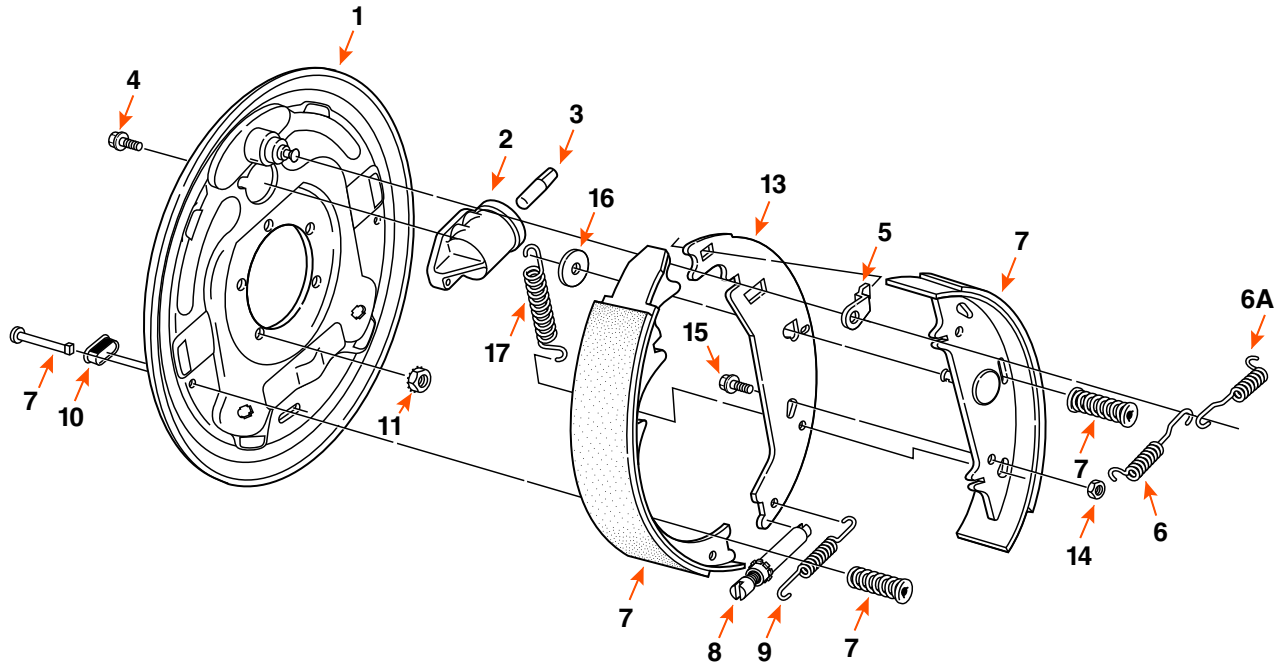

233431

FREIN HYDRAULIQUE / HYDRAULIC BRAKE

DIMENSION	CAPACITÉ CAPACITY	CÔTÉ SIDE	OPTION	MARQUE BRAND
12" X 2"	7K	DROIT / RIGHT	LIBRE RECUL / FREE BACKING	

COMPOSANTE COMPONENT	DESCRIPTION	QUANTITÉ QUANTITY	DEXTER	FRAMECO
2	CYLINDRE DE ROUE SIMPLE-ACTION / UNI-SERVO WHEEL CYLINDER	1	54065	-
3	POUSSOIR DE MAÎTRE CYLINDRE / PUSH ROD CYLINDER	1	54060	-
6	RESSORT DE RAPPEL / RETRACTOR SPRING	2	46101	-
6A	RESSORT DE RETOUR / SHOE LEVER RETURN SPRING	1	46107	-
7	BANDE DE FREIN / BRAKE SHOE KIT	1	71395	71394-I
7	CLOU POUR BANDE DE FREIN / SHOE HOLD DOWN PIN	1	49006	-
7	RESSORT DE RÉTENTION / SHOE HOLD DOWN SPRING	1	4677	-
8	VIS D'AJUSTEMENT / ADJUSTING SCREW	1	43028	-
9	RESSORT D'AJUSTEMENT / ADJUSTING SCREW SPRING	1	46102	-
10	BOUCHON D'AJUSTEMENT / ADJUSTER PLUG	1	467	-
13	LEVIER DE BANDE DE FREIN / SHOE LEVER	1	4024	-
16	RONDELLE D'ESPACEMENT / WASHER	1	5064	-
17	RESSORT DE RETOUR / PRIMARY SHOE RETURN SPRING	1	46108	-