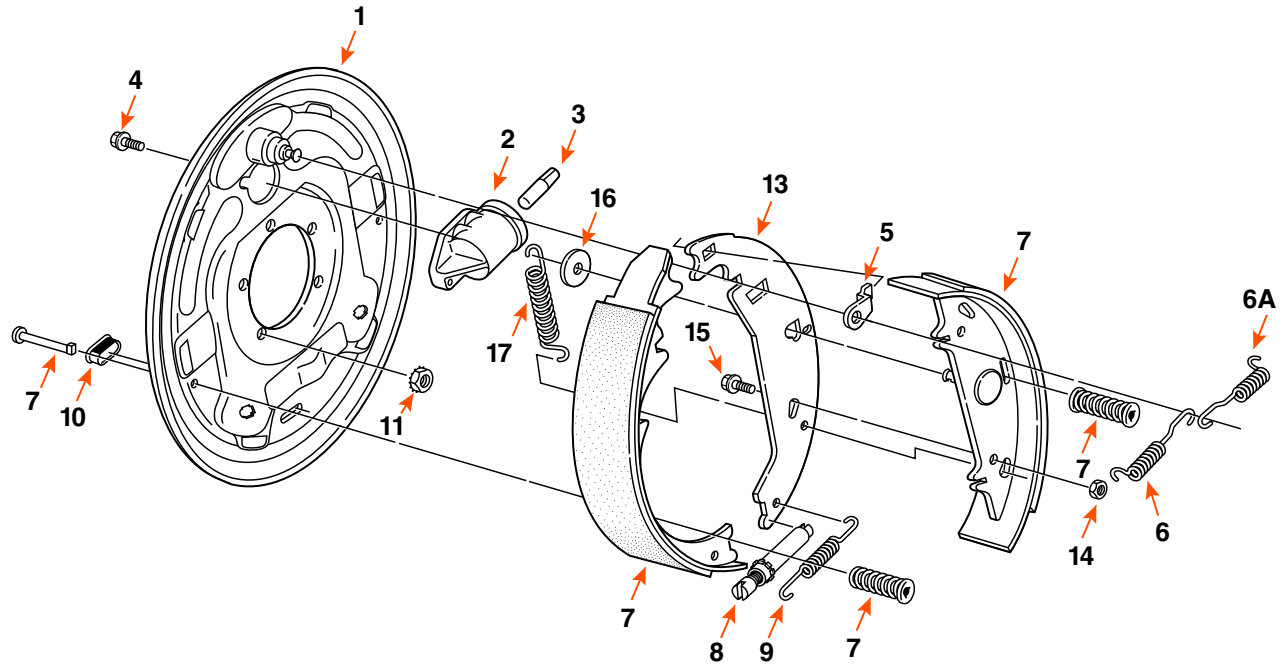

233431

FREIN HYDRAULIQUE / HYDRAULIC BRAKE

DIMENSION	CAPACITÉ CAPACITY	CÔTÉ SIDE	OPTION	MARQUE BRAND
12" X 2"	7K	DROIT / RIGHT	LIBRE RECUL / FREE BACKING	

COMPOSANTE COMPONENT	DESCRIPTION	QUANTITÉ QUANTITY	DEXTER	FRAMECO
2	CYLINDRE DE ROUE SIMPLE-ACTION / UNI-SERVO WHEEL CYLINDER	1	54065	-
3	POUSSOIR DE MAÎTRE CYLINDRE / PUSH ROD CYLINDER	1	54060	-
5	RONDELLE SPÉCIALE / TRAVEL LINK	1	37069	-
6	RESSORT DE RAPPEL / RETRACTOR SPRING	2	46101	-
6A	RESSORT DE RETOUR / SHOE LEVER RETURN SPRING	1	46107	-
7	BANDE DE FREIN / BRAKE SHOE KIT	1	71395	71394-I
7	CLOU POUR BANDE DE FREIN / SHOE HOLD DOWN PIN	1	49006	-
7	RESSORT DE RÉTENTION / SHOE HOLD DOWN SPRING	1	4677	-
8	VIS D'AJUSTEMENT / ADJUSTING SCREW	1	43028	-
9	RESSORT D'AJUSTEMENT / ADJUSTING SCREW SPRING	1	46102	-
10	BOUCHON D'AJUSTEMENT / ADJUSTER PLUG	1	467	-
13	LEVIER DE BANDE DE FREIN / SHOE LEVER	1	4024	-
16	RONDELLE D'ESPACEMENT / WASHER	1	5064	-
17	RESSORT DE RETOUR / PRIMARY SHOE RETURN SPRING	1	46108	-