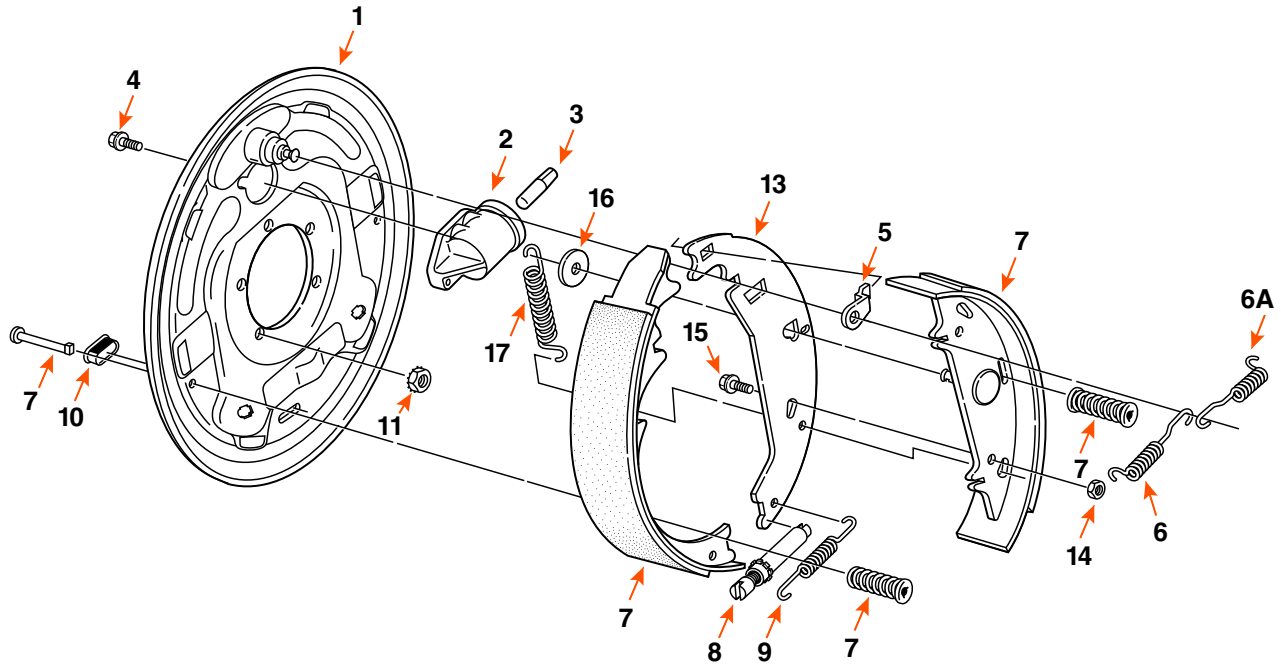

23343

FREIN HYDRAULIQUE / HYDRAULIC BRAKE

DIMENSION	CAPACITÉ CAPACITY	CÔTÉ SIDE	OPTION	MARQUE BRAND
12" X 2"	7K	DROIT / RIGHT	LIBRE RECUL / FREE BACKING	

COMPOSANTE COMPONENT	DESCRIPTION	QUANTITÉ QUANTITY	DEXTER	FRAMECO
2	CYLINDRE DE ROUE SIMPLE-ACTION / UNI-SERVO WHEEL CYLINDER	1	54065	-
3	POUSSOIR DE MAÎTRE CYLINDRE / PUSH ROD CYLINDER	1	54060	-
6	RESSORT DE RAPPEL / RETRACTOR SPRING	2	46101	-
6A	RESSORT DE RETOUR / SHOE LEVER RETURN SPRING	1	46107	-
7	BANDE DE FREIN / BRAKE SHOE KIT	1	71395	71394-I
7	CLOU POUR BANDE DE FREIN / SHOE HOLD DOWN PIN	1	49006	-
7	RESSORT DE RÉTENTION / SHOE HOLD DOWN SPRING	1	4677	-
8	VIS D'AJUSTEMENT / ADJUSTING SCREW	1	43028	-
9	RESSORT D'AJUSTEMENT / ADJUSTING SCREW SPRING	1	46102	-
10	BOUCHON D'AJUSTEMENT / ADJUSTER PLUG	1	467	-
13	LEVIER DE BANDE DE FREIN / SHOE LEVER	1	4024	-
16	RONDELLE D'ESPACEMENT / WASHER	1	5064	-
17	RESSORT DE RETOUR / PRIMARY SHOE RETURN SPRING	1	46108	-