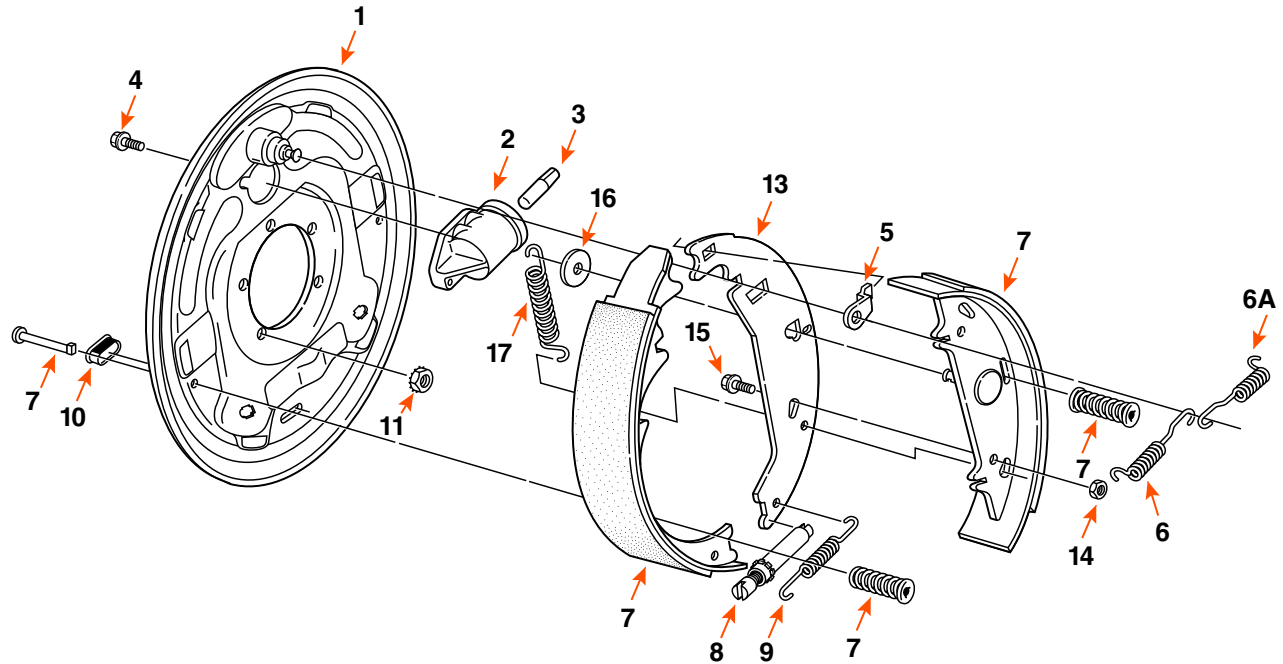

23343

FREIN HYDRAULIQUE / HYDRAULIC BRAKE

DIMENSION	CAPACITÉ CAPACITY	CÔTÉ SIDE	OPTION	MARQUE BRAND
12" X 2"	7K	DROIT / RIGHT	LIBRE RECUL / FREE BACKING	

COMPOSANTE COMPONENT	DESCRIPTION	QUANTITÉ QUANTITY	DEXTER	FRAMECO
2	CYLINDRE DE ROUE SIMPLE-ACTION / UNI-SERVO WHEEL CYLINDER	1	54065	-
3	POUSSOIR DE MAÎTRE CYLINDRE / PUSH ROD CYLINDER	1	54060	-
5	RONDELLE SPÉCIALE / TRAVEL LINK	1	37069	-
6	RESSORT DE RAPPEL / RETRACTOR SPRING	2	46101	-
6A	RESSORT DE RETOUR / SHOE LEVER RETURN SPRING	1	46107	-
7	BANDE DE FREIN / BRAKE SHOE KIT	1	71395	71394-I
7	CLOU POUR BANDE DE FREIN / SHOE HOLD DOWN PIN	1	49006	-
7	RESSORT DE RÉTENTION / SHOE HOLD DOWN SPRING	1	4677	-
8	VIS D'AJUSTEMENT / ADJUSTING SCREW	1	43028	-
9	RESSORT D'AJUSTEMENT / ADJUSTING SCREW SPRING	1	46102	-
10	BOUCHON D'AJUSTEMENT / ADJUSTER PLUG	1	467	-
13	LEVIER DE BANDE DE FREIN / SHOE LEVER	1	4024	-
16	RONDELLE D'ESPACEMENT / WASHER	1	5064	-
17	RESSORT DE RETOUR / PRIMARY SHOE RETURN SPRING	1	46108	-