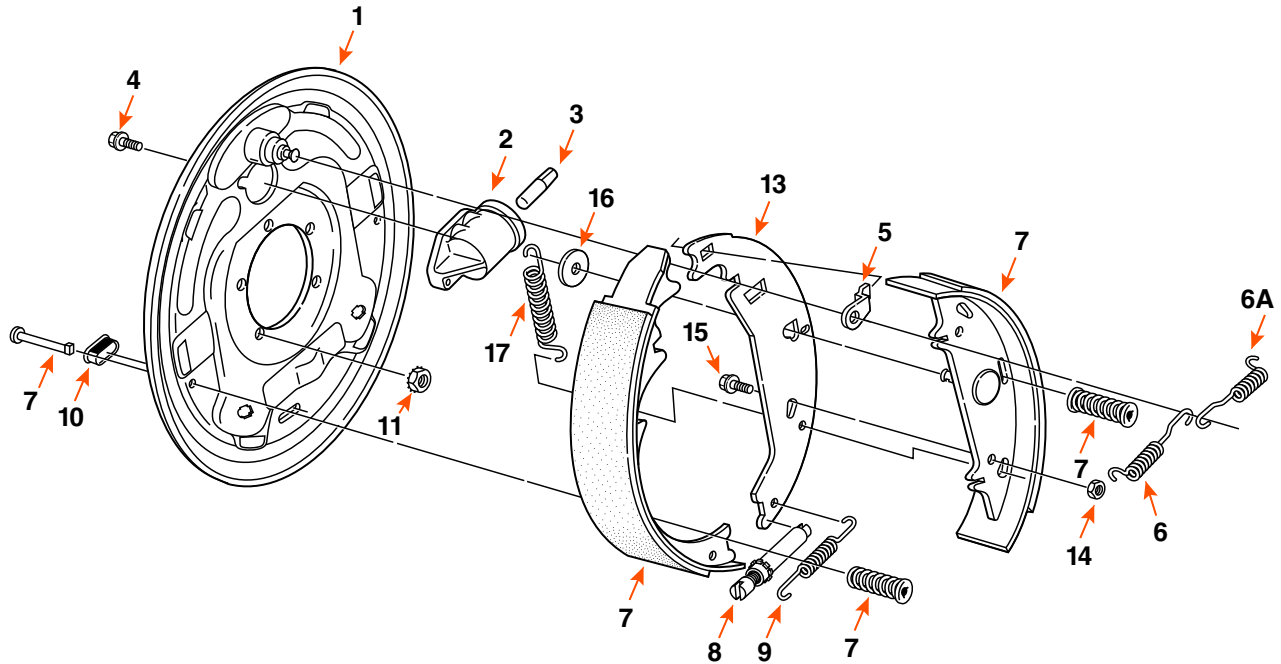

233421

FREIN HYDRAULIQUE / HYDRAULIC BRAKE

DIMENSION	CAPACITÉ CAPACITY	CÔTÉ SIDE	OPTION	MARQUE BRAND
12" X 2"	7K	GAUCHE / LEFT	LIBRE RECUL / FREE BACKING	

COMPOSANTE COMPONENT	DESCRIPTION	QUANTITÉ QUANTITY	DEXTER	FRAMECO
2	CYLINDRE DE ROUE SIMPLE-ACTION / UNI-SERVO WHEEL CYLINDER	1	54064	-
3	POUSSOIR DE MAÎTRE CYLINDRE / PUSH ROD CYLINDER	1	54060	-
6	RESSORT DE RAPPEL / RETRACTOR SPRING	2	46101	-
6A	RESSORT DE RETOUR / SHOE LEVER RETURN SPRING	1	46107	-
7	BANDE DE FREIN / BRAKE SHOE KIT	1	71394	71394-I
7	CLOU POUR BANDE DE FREIN / SHOE HOLD DOWN PIN	1	49006	-
7	RESSORT DE RÉTENTION / SHOE HOLD DOWN SPRING	1	4677	-
8	VIS D'AJUSTEMENT / ADJUSTING SCREW	1	43028	-
9	RESSORT D'AJUSTEMENT / ADJUSTING SCREW SPRING	1	46102	-
10	BOUCHON D'AJUSTEMENT / ADJUSTER PLUG	1	467	-
13	LEVIER DE BANDE DE FREIN / SHOE LEVER	1	4024	-
16	RONDELLE D'ESPACEMENT / WASHER	1	5064	-
17	RESSORT DE RETOUR / PRIMARY SHOE RETURN SPRING	1	46108	-