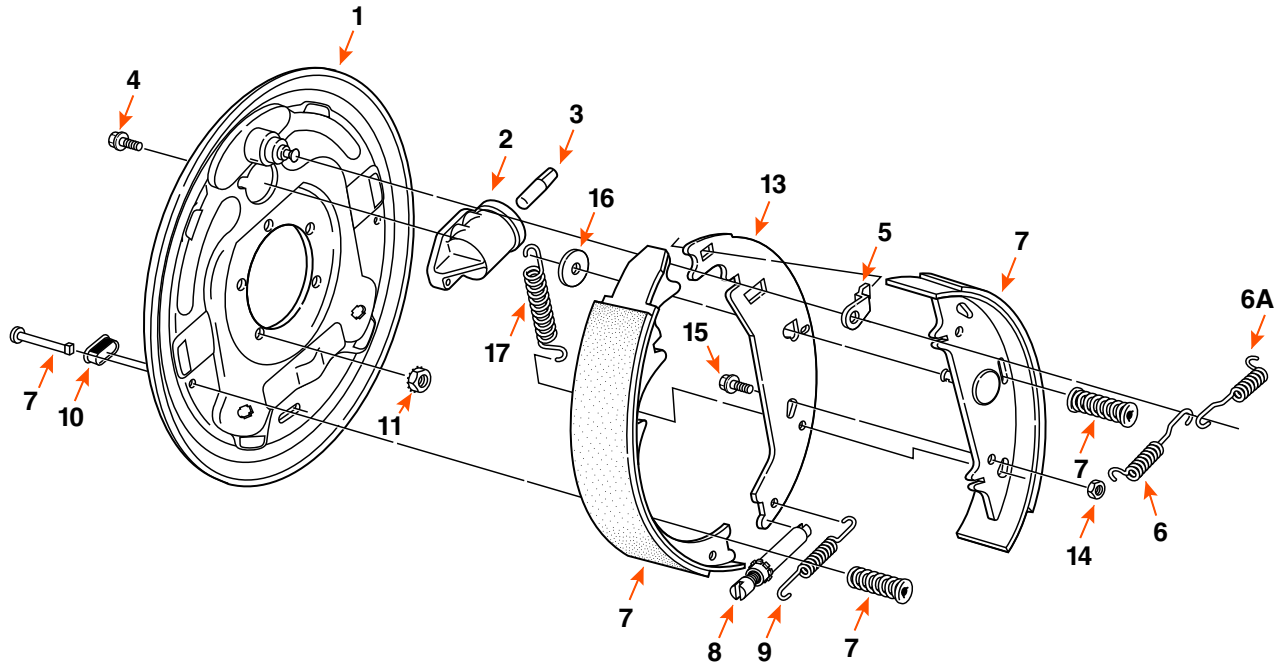

## FREIN HYDRAULIQUE / HYDRAULIC BRAKE

DIMENSION	CAPACITÉ CAPACITY	CÔTÉ SIDE	OPTION	MARQUE BRAND
12" X 2"	7K	GAUCHE / LEFT	LIBRE RECUL / FREE BACKING	

COMPOSANTE COMPONENT	DESCRIPTION	QUANTITÉ QUANTITY	DEXTER	FRAMECO
2	CYLINDRE DE ROUE SIMPLE-ACTION / UNI-SERVO WHEEL CYLINDER	1	54064	-
3	POUSSOIR DE MAÎTRE CYLINDRE / PUSH ROD CYLINDER	1	54060	-
5	RONDELLE SPÉCIALE / TRAVEL LINK	1	37069	-
6	RESSORT DE RAPPEL / RETRACTOR SPRING	2	46101	-
6A	RESSORT DE RETOUR / SHOE LEVER RETURN SPRING	1	46107	-
7	BANDE DE FREIN / BRAKE SHOE KIT	1	71394	71394-I
7	CLOU POUR BANDE DE FREIN / SHOE HOLD DOWN PIN	1	49006	-
7	RESSORT DE RÉTENTION / SHOE HOLD DOWN SPRING	1	4677	-
8	VIS D'AJUSTEMENT / ADJUSTING SCREW	1	43028	-
9	RESSORT D'AJUSTEMENT / ADJUSTING SCREW SPRING	1	46102	-
10	BOUCHON D'AJUSTEMENT / ADJUSTER PLUG	1	467	-
13	LEVIER DE BANDE DE FREIN / SHOE LEVER	1	4024	-
16	RONDELLE D'ESPACEMENT / WASHER	1	5064	-
17	RESSORT DE RETOUR / PRIMARY SHOE RETURN SPRING	1	46108	-