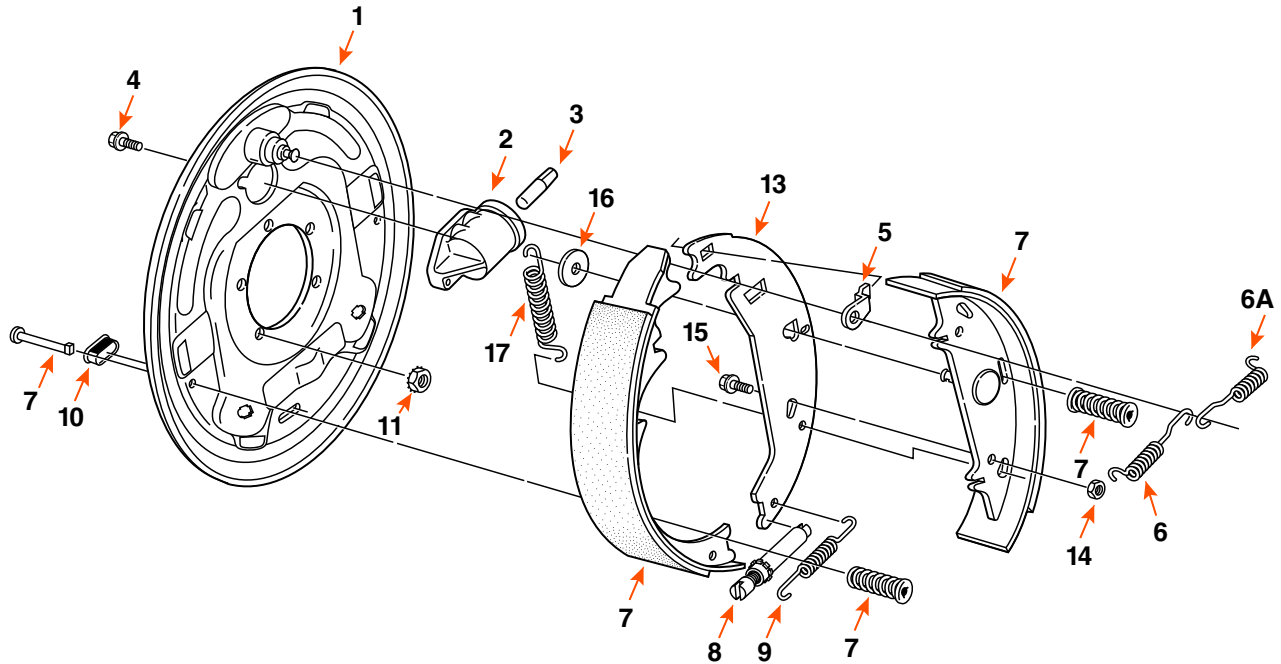

## FREIN HYDRAULIQUE / HYDRAULIC BRAKE

DIMENSION	CAPACITÉ CAPACITY	CÔTÉ SIDE	OPTION	MARQUE BRAND
12" X 2"	7K	GAUCHE / LEFT	LIBRE RECUL / FREE BACKING	

COMPOSANTE COMPONENT	DESCRIPTION	QUANTITÉ QUANTITY	DEXTER	FRAMECO
2	CYLINDRE DE ROUE SIMPLE-ACTION / UNI-SERVO WHEEL CYLINDER	1	54064	-
3	POUSSOIR DE MAÎTRE CYLINDRE / PUSH ROD CYLINDER	1	54060	-
6	RESSORT DE RAPPEL / RETRACTOR SPRING	2	46101	-
6A	RESSORT DE RETOUR / SHOE LEVER RETURN SPRING	1	46107	-
7	BANDE DE FREIN / BRAKE SHOE KIT	1	71394	71394-I
7	CLOU POUR BANDE DE FREIN / SHOE HOLD DOWN PIN	1	49006	-
7	RESSORT DE RÉTENTION / SHOE HOLD DOWN SPRING	1	4677	-
8	VIS D'AJUSTEMENT / ADJUSTING SCREW	1	43028	-
9	RESSORT D'AJUSTEMENT / ADJUSTING SCREW SPRING	1	46102	-
10	BOUCHON D'AJUSTEMENT / ADJUSTER PLUG	1	467	-
13	LEVIER DE BANDE DE FREIN / SHOE LEVER	1	4024	-
16	RONDELLE D'ESPACEMENT / WASHER	1	5064	-
17	RESSORT DE RETOUR / PRIMARY SHOE RETURN SPRING	1	46108	-