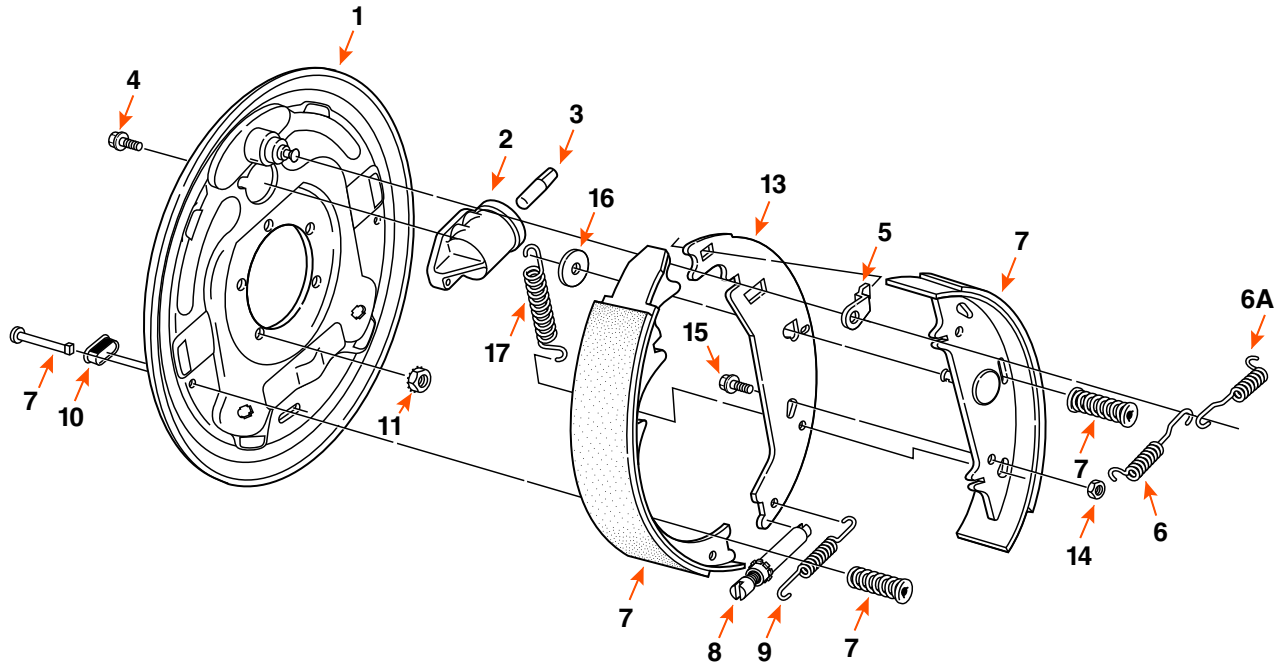

23342

FREIN HYDRAULIQUE / HYDRAULIC BRAKE

DIMENSION	CAPACITÉ CAPACITY	CÔTÉ SIDE	OPTION	MARQUE BRAND
12" X 2"	7K	GAUCHE / LEFT	LIBRE RECUL / FREE BACKING	

COMPOSANTE COMPONENT	DESCRIPTION	QUANTITÉ QUANTITY	DEXTER	FRAMECO
2	CYLINDRE DE ROUE SIMPLE-ACTION / UNI-SERVO WHEEL CYLINDER	1	54064	-
3	POUSSOIR DE MAÎTRE CYLINDRE / PUSH ROD CYLINDER	1	54060	-
5	RONDELLE SPÉCIALE / TRAVEL LINK	1	37069	-
6	RESSORT DE RAPPEL / RETRACTOR SPRING	2	46101	-
6A	RESSORT DE RETOUR / SHOE LEVER RETURN SPRING	1	46107	-
7	BANDE DE FREIN / BRAKE SHOE KIT	1	71394	71394-I
7	CLOU POUR BANDE DE FREIN / SHOE HOLD DOWN PIN	1	49006	-
7	RESSORT DE RÉTENTION / SHOE HOLD DOWN SPRING	1	4677	-
8	VIS D'AJUSTEMENT / ADJUSTING SCREW	1	43028	-
9	RESSORT D'AJUSTEMENT / ADJUSTING SCREW SPRING	1	46102	-
10	BOUCHON D'AJUSTEMENT / ADJUSTER PLUG	1	467	-
13	LEVIER DE BANDE DE FREIN / SHOE LEVER	1	4024	-
16	RONDELLE D'ESPACEMENT / WASHER	1	5064	-
17	RESSORT DE RETOUR / PRIMARY SHOE RETURN SPRING	1	46108	-