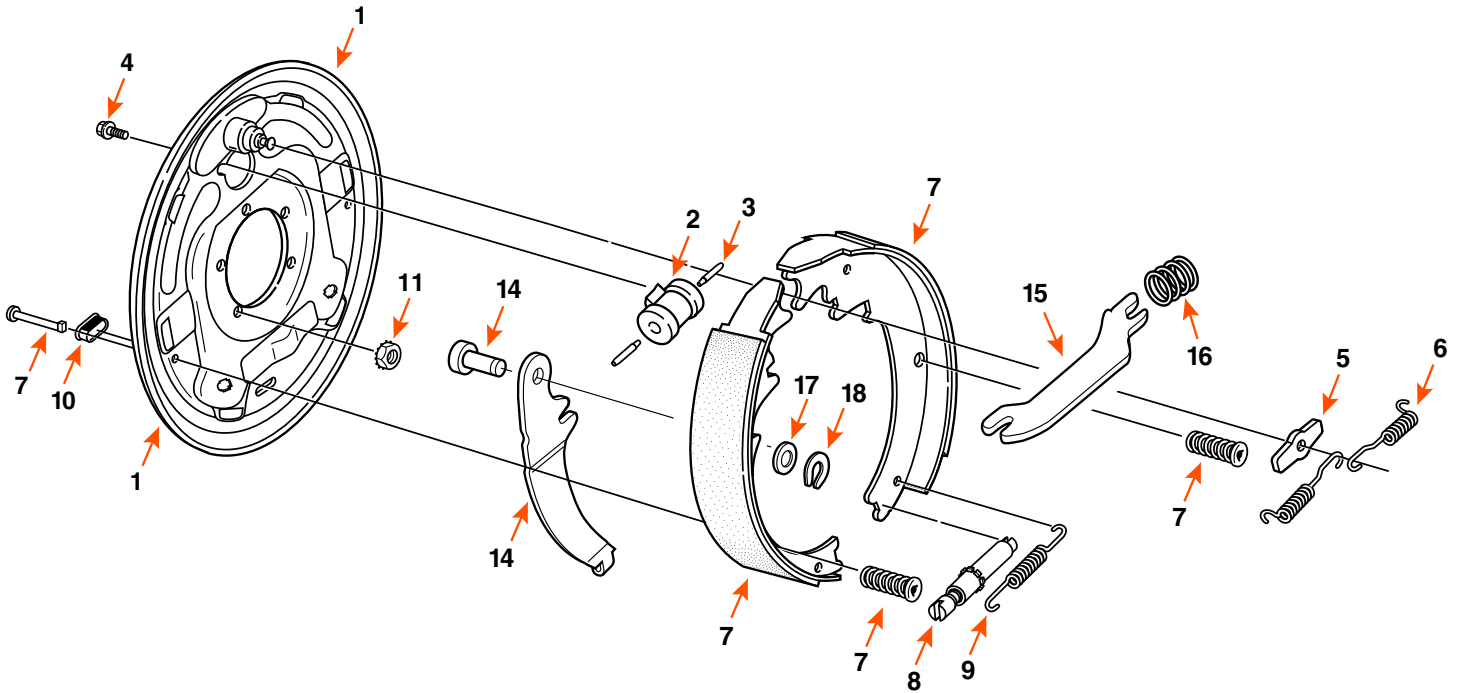

## FREIN HYDRAULIQUE / HYDRAULIC BRAKE

DIMENSION	CAPACITÉ CAPACITY	CÔTÉ SIDE	OPTION	MARQUE BRAND
12" X 2"	7K	GAUCHE / LEFT	DOUBLE-ACTION / DUO-SERVO FREIN DE STATIONNEMENT / PARKING BRAKE	

COMPOSANTE COMPONENT	DESCRIPTION	DEXTER
2	CYLINDRE DE ROUE DOUBLE-ACTION / DUO-SERVO WHEEL CYLINDER	54062
3	POUSSOIR DE MAÎTRE CYLINDRE / PUSH ROD CYLINDER	54060
6	RESSORT DE RAPPEL / RETRACTOR SPRING	46101
7	RESSORT DE RÉTENTION / SHOE HOLD DOWN SPRING	4677
9	RESSORT D'AJUSTEMENT / ADJUSTING SCREW SPRING	46102
10	BOUCHON D'AJUSTEMENT / ADJUSTER PLUG	467